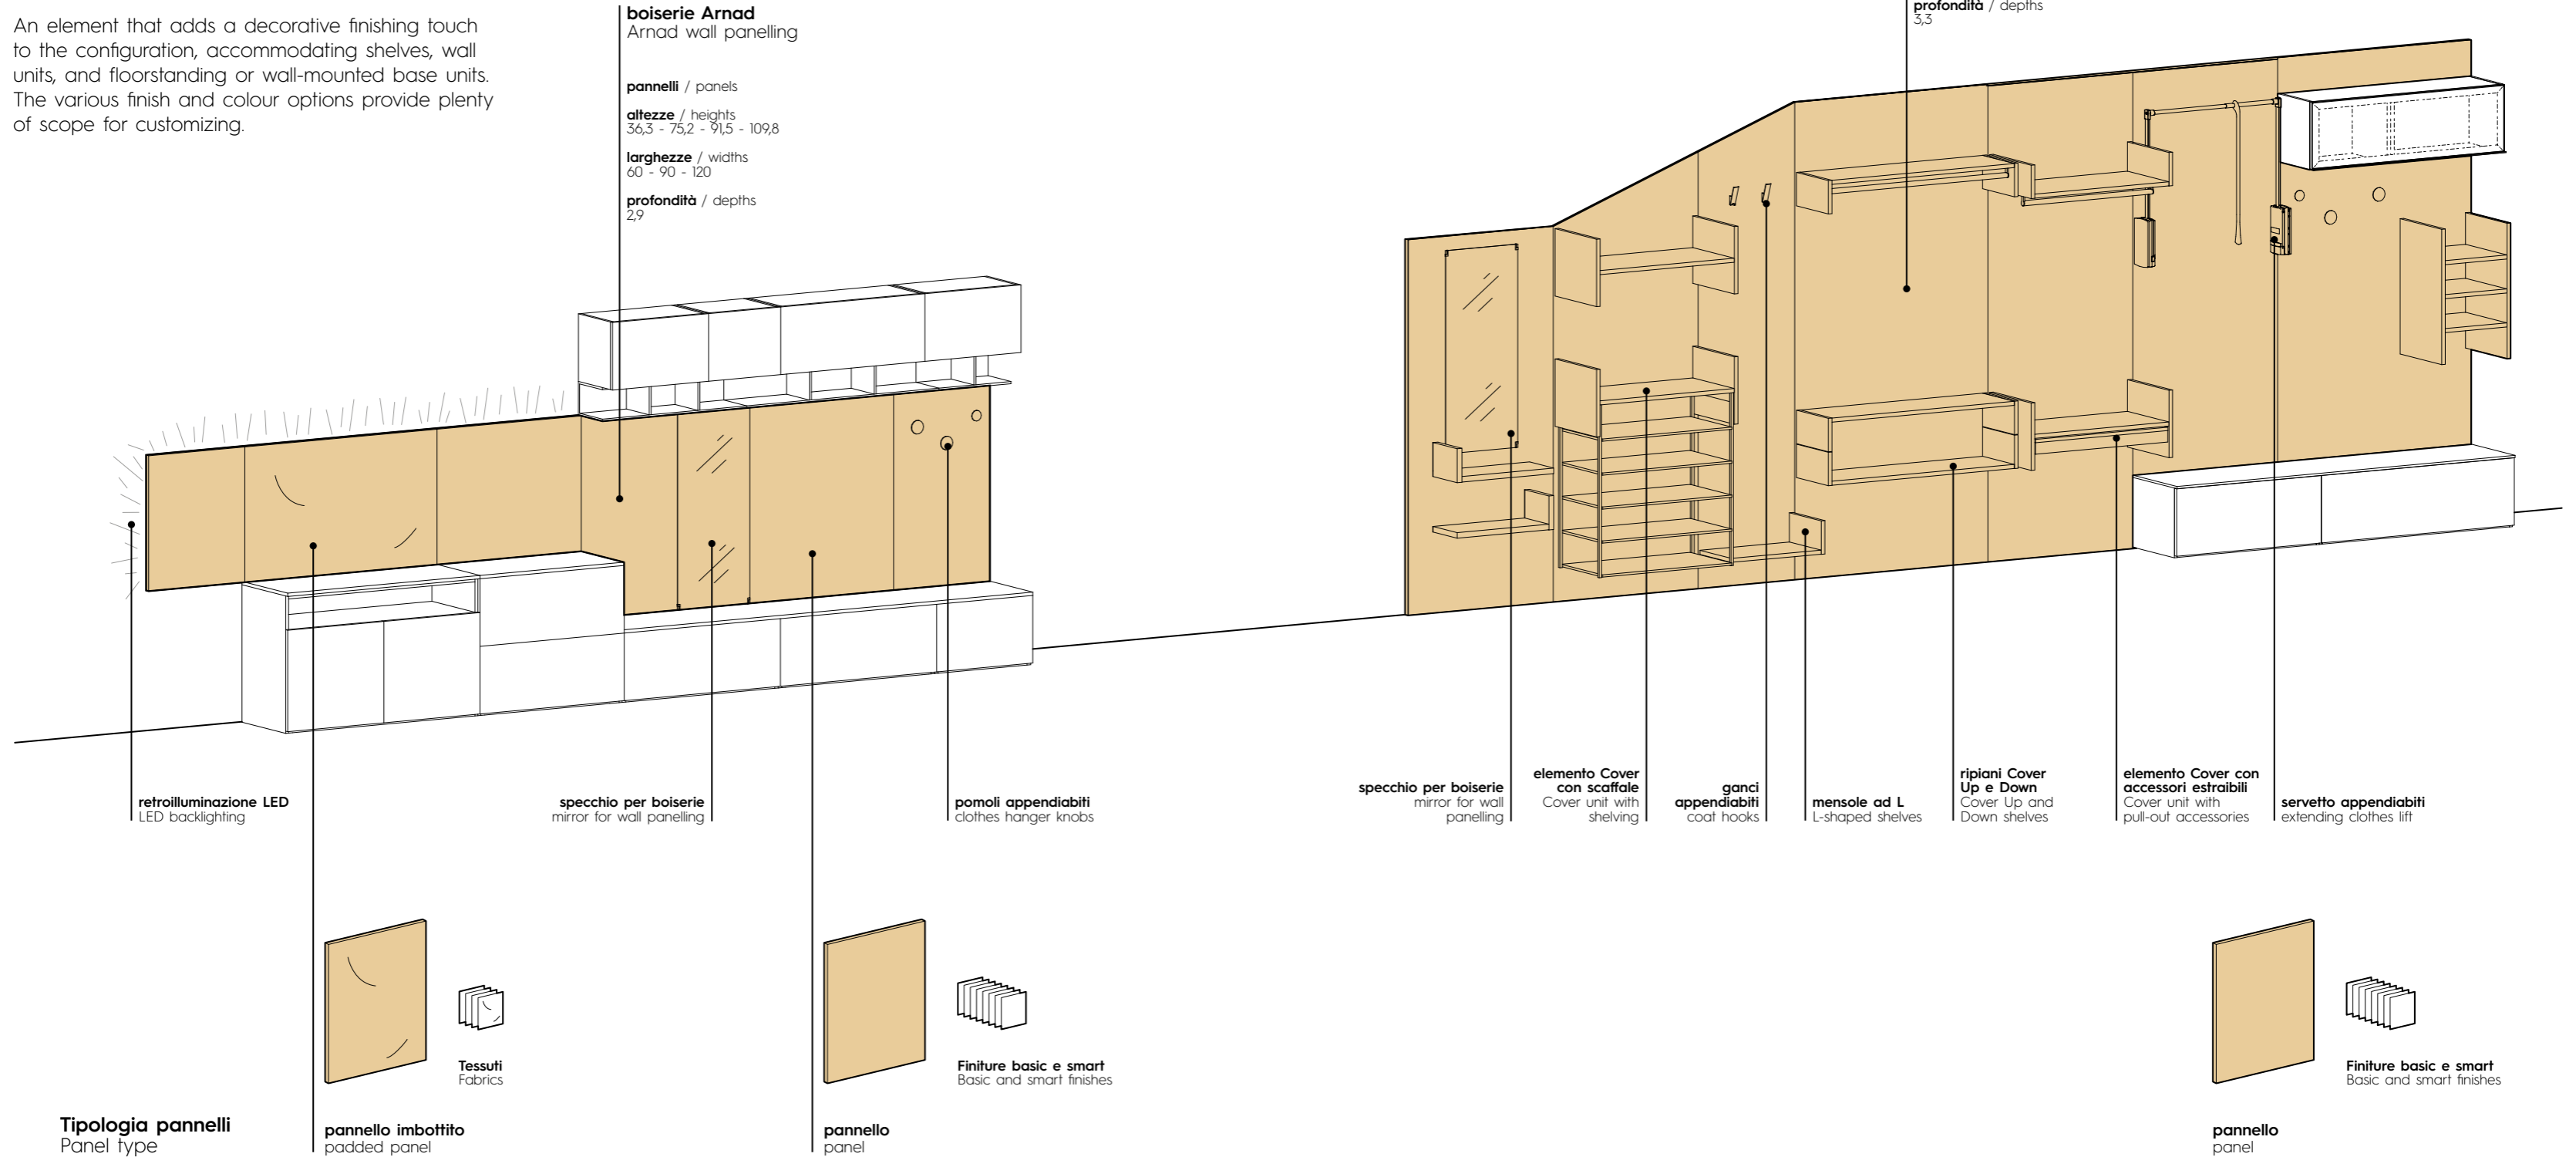

boiserie Arnad

Arnad wall panelling

pannelli / panels
altezze / heights
 36,3 - 75,2 - 91,5 - 109,8
larghezze / widths
 60 - 90 - 120
profondità / depths
 2,9

boiserie Cover

Cover wall panelling

pannelli / panels
altezze / heights
 111,5 - 129,8 - 148,1 - 202,3
 221,3 - 239,6 - 257,9 - 294,5
larghezze / widths
 45 - 60 - 90 - 120
profondità / depths
 3,3