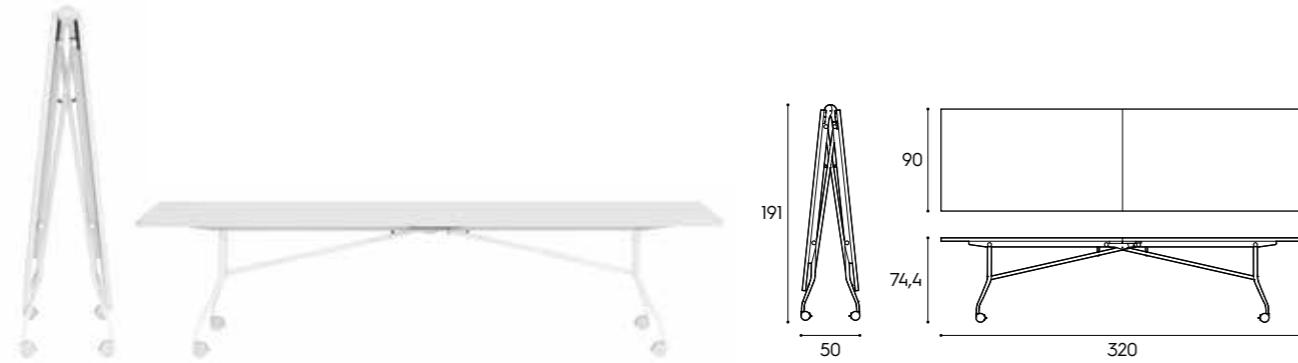

Tavoli

Tables

Richiudibile
Folding