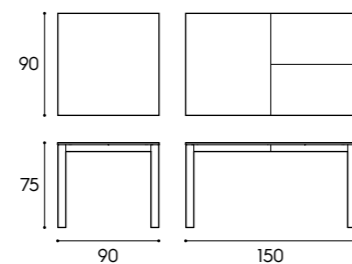

H / H
73,8 cm

H / H
13,3/15,1 cm

H / H
73,8 cm

Esempi di composizione / Examples of configuration

Tavoli

Tables

Lione Small

Piano sp. 1,8 cm / 1,8 cm-thick top
finiture basic e smart / basic and smart finishes