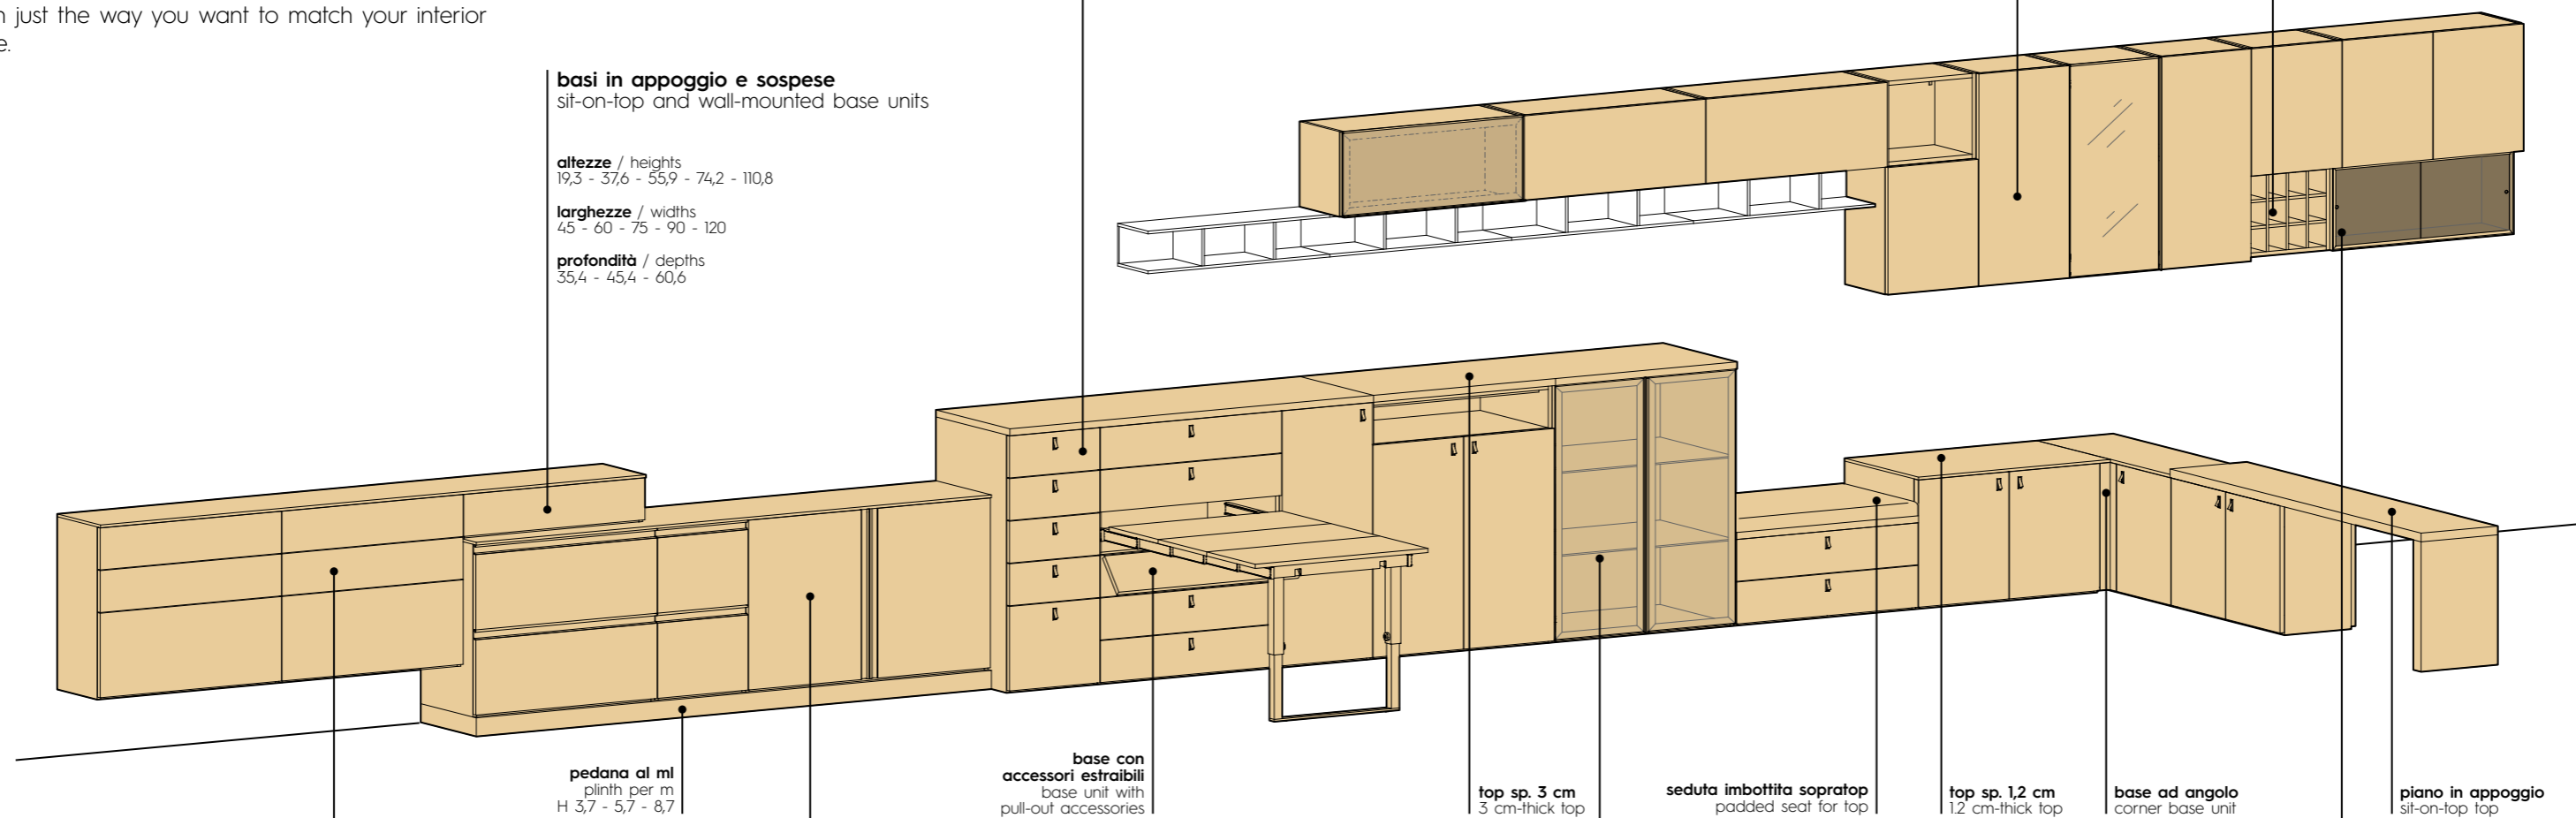

Contenitori

Storage units

Flessibilità e componibilità degli elementi contraddistinguono i contenitori. L'ampia modularità e la vasta gamma di finiture disponibili permette di progettare in piena libertà secondo lo stile del proprio spazio abitativo.

The elements' flexibility and modular design are distinguishing traits of the base storage units and wall units. With plenty of module options and an extensive range of finishes to choose from, you can design a solution just the way you want to match your interior scheme.

basi a terra

floorstanding base units

altezze / heights
20 - 38,3 - 56,6 - 74,9 - 111,5

larghezze / widths
45 - 60 - 75 - 90 - 120

profondità / depths
35,4 - 45,4 - 60,6

basi in appoggio e sospese

sit-on-top and wall-mounted base units

altezze / heights
19,3 - 37,6 - 55,9 - 74,2 - 110,8

larghezze / widths
45 - 60 - 75 - 90 - 120

profondità / depths
35,4 - 45,4 - 60,6

pensili

wall units

altezze / heights
36,6 - 54,9 - 73,2 - 91,5

larghezze / widths
30 - 45 - 60 - 75 - 90 - 120

profondità / depths
35,4

casellari

shelving units

altezze / heights
36,6 - 54,9 - 73,2

larghezze / widths
30 - 45 - 60 - 75 - 90

profondità / depths
25 - 33

pedana al ml
plinth per m
H 3,7 - 5,7 - 8,7

base con accessori estraibili
base unit with pull-out accessories

top sp. 3 cm
3 cm-thick top

seduta imbottita sopratop
padded seat for top

top sp. 1,2 cm
1,2 cm-thick top

base ad angolo
corner base unit

piano in appoggio
sit-on-top top

Tipologia ante

Door type