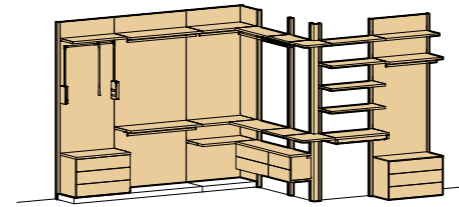

cabina cremagliera / slotted rail walk-in closet

08e - pag. 148