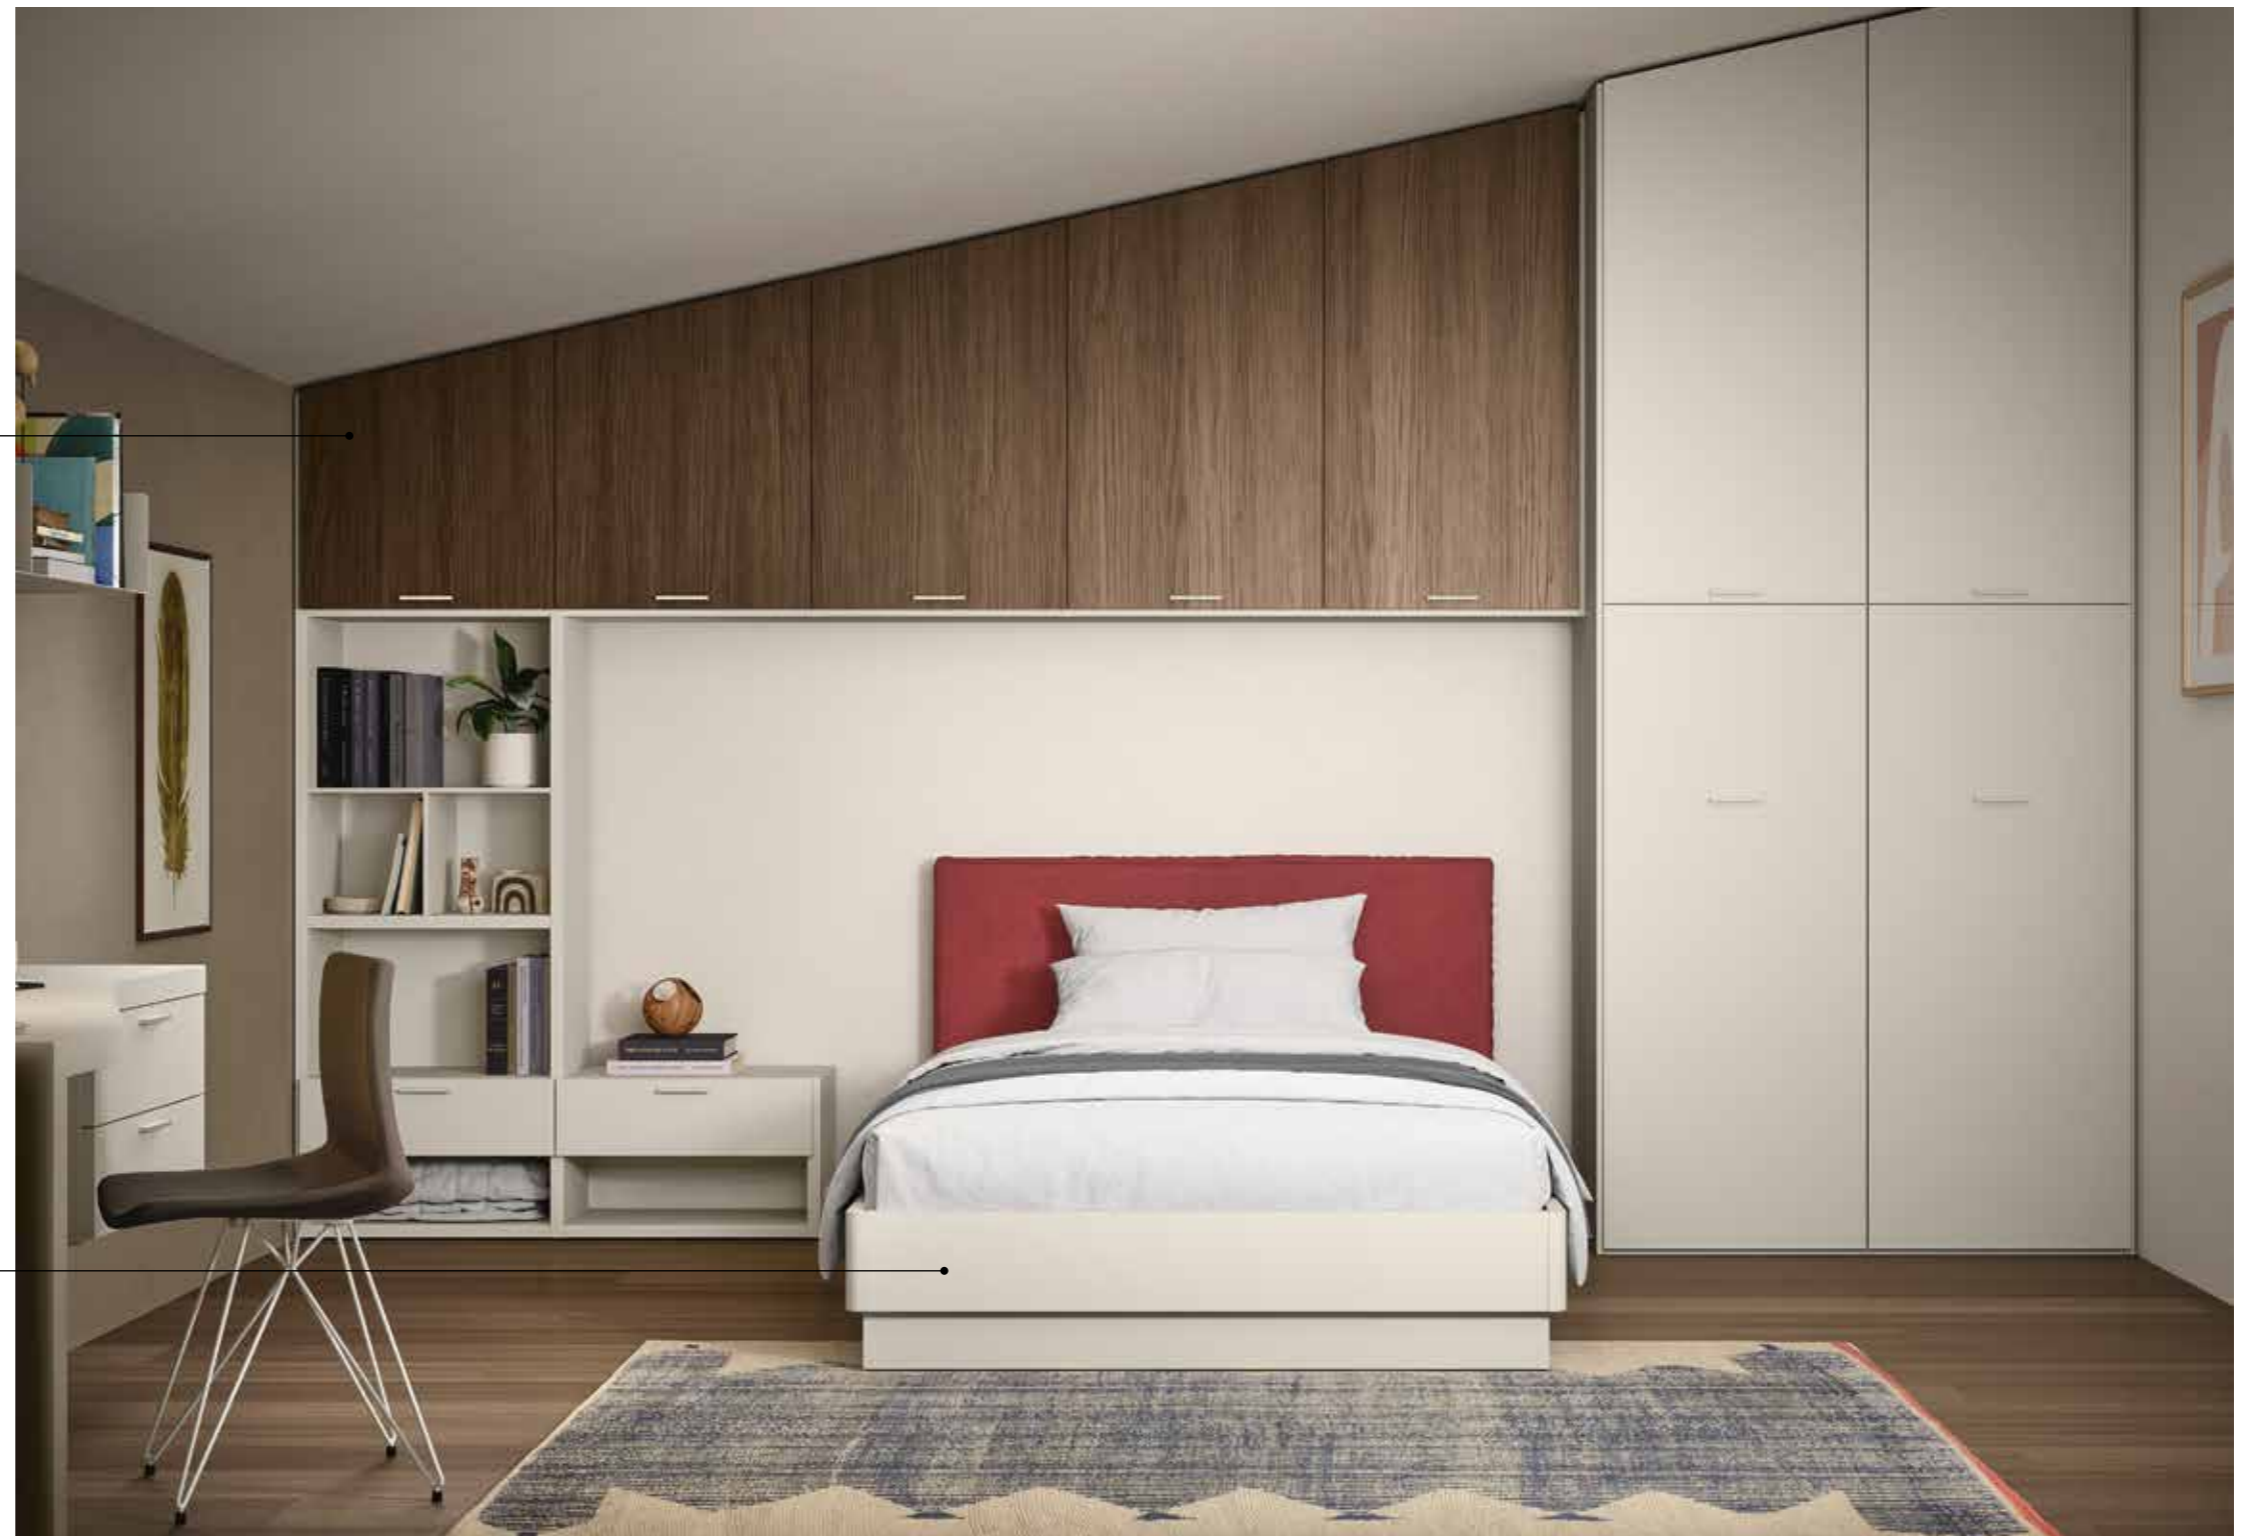

10a - 10b - **10c**

Camera Bedroom

composizione armadio
wardrobe configuration

L / W 425,5 cm
H / H 200 + 290 cm
P / D 60,6 cm

elementi / elements

libreria a terra / floorstanding bookcase
elemento Sudoku / Sudoku unit
libreria sospesa / wall-mounted bookcase
armadio battente / hinged door wardrobe

finiture / finishes

canapa / canapa
rovere cotto / rovere cotto

letto Jerez R18Z stondato / rounded R18Z Jerez bed
canapa, thick T521 - pag. 315 / canapa, thick T521 - page 315