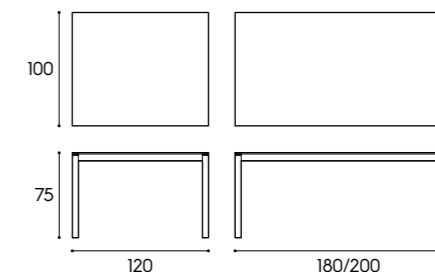

Vigo

Presente a pag. / Featured on page
110

Piano sp. 1,2 cm / 1,2 cm-thick top
vetro bianco / white glass

Gambe in metallo / Metal legs
bianco, lavagna / bianco, lavagna

Finiture immagine / Finishes pictured
bianco, vetro bianco / bianco, white glass