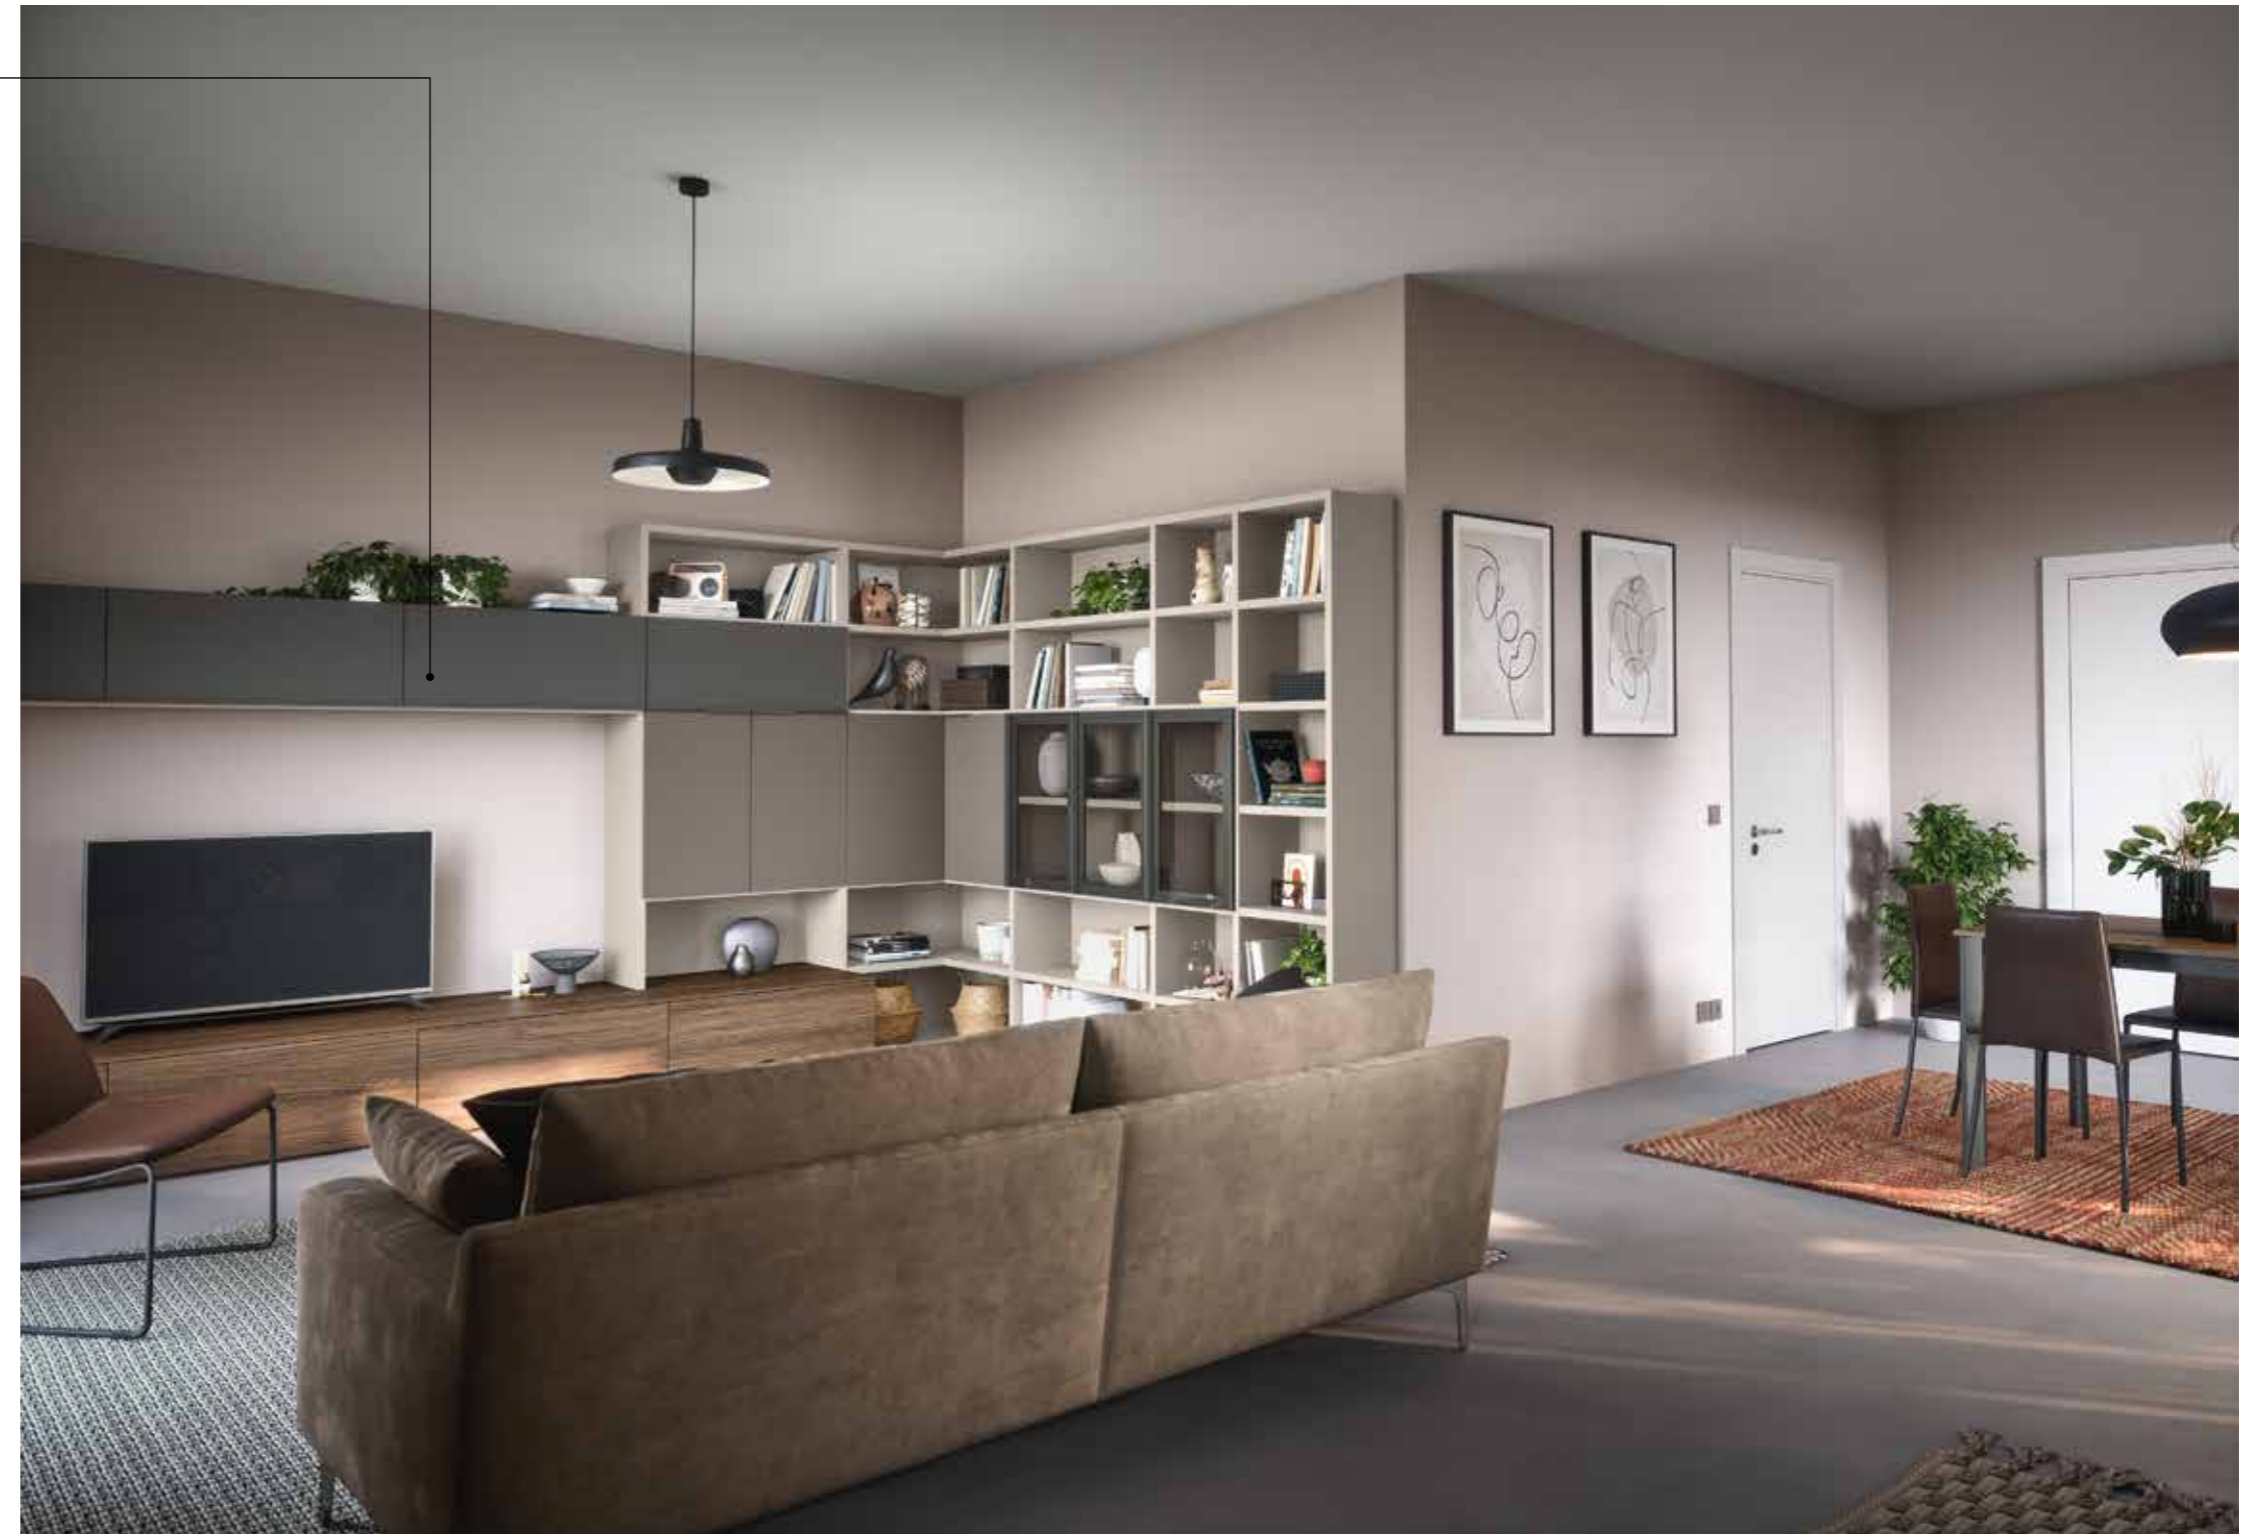

05a - 05b - 05c - **05d**

Soggiorno

Living room

parete attrezzata
wall system

L / W 445,1 cm
H / H 221,3 cm
P / D 61 cm

L / W 265,1 cm
H / H 221,3 cm
P / D 35,2 cm

elementi / elements

libreria a terra, sospesa e sovrapposta
floorstanding, wall-mounted and sit-on-top bookcase
basi a terra
floorstanding base units

finiture / finishes

cashmere / cashmere
basalto / basalto
lavagna / lavagna
rovere cotto / rovere cotto
vetro fumé / smoked glass

sedia Sneek lounge / Sneek lounge chair
smooth T172, nero - pag. 347 / smooth T172, black - page 347