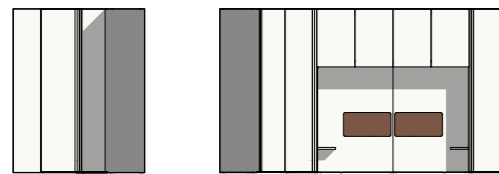

casellari Zip12 / Zip12 shelving units
rovere cotto / rovere cotto

09a - 09b - **09c**

Camera Bedroom

composizione armadio wardrobe configuration

L / W 207 cm L / W 444 cm
H / H 257,9 cm H / H 257,9 cm
P / D 101,5 cm P / D 101,5 cm