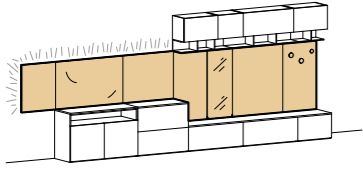

Boiserie

Wall panelling

boiserie Arnad / Arnad wall panelling

01c - pag. 22