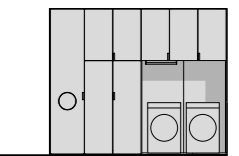

Dispensa
Pantry