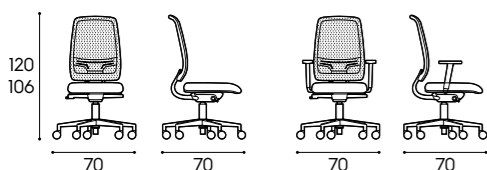

Struttura / Frame
in tecnopolimero e rete
in technopolymer and mesh
nero / black

Seduta imbottita / Padded seat
tessuti per sedie su ruote
swivel chair fabrics

Basamento a 5 razze girevole
5-star swivel base
nero, cromato / black, chrome

Finiture immagine / Finishes pictured
TL32, nero / TL32, black