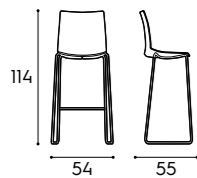

Seduta / Seat
in tecnopolimero / in technopolymer
J00, J10, J23, J36
J00, J10, J23, J36

Basamento in metallo
Metal base
bianco, nero / white, black

Finiture immagine / Finishes pictured
J00, bianco / J00, white

Presente a pag. / Featured on page
47