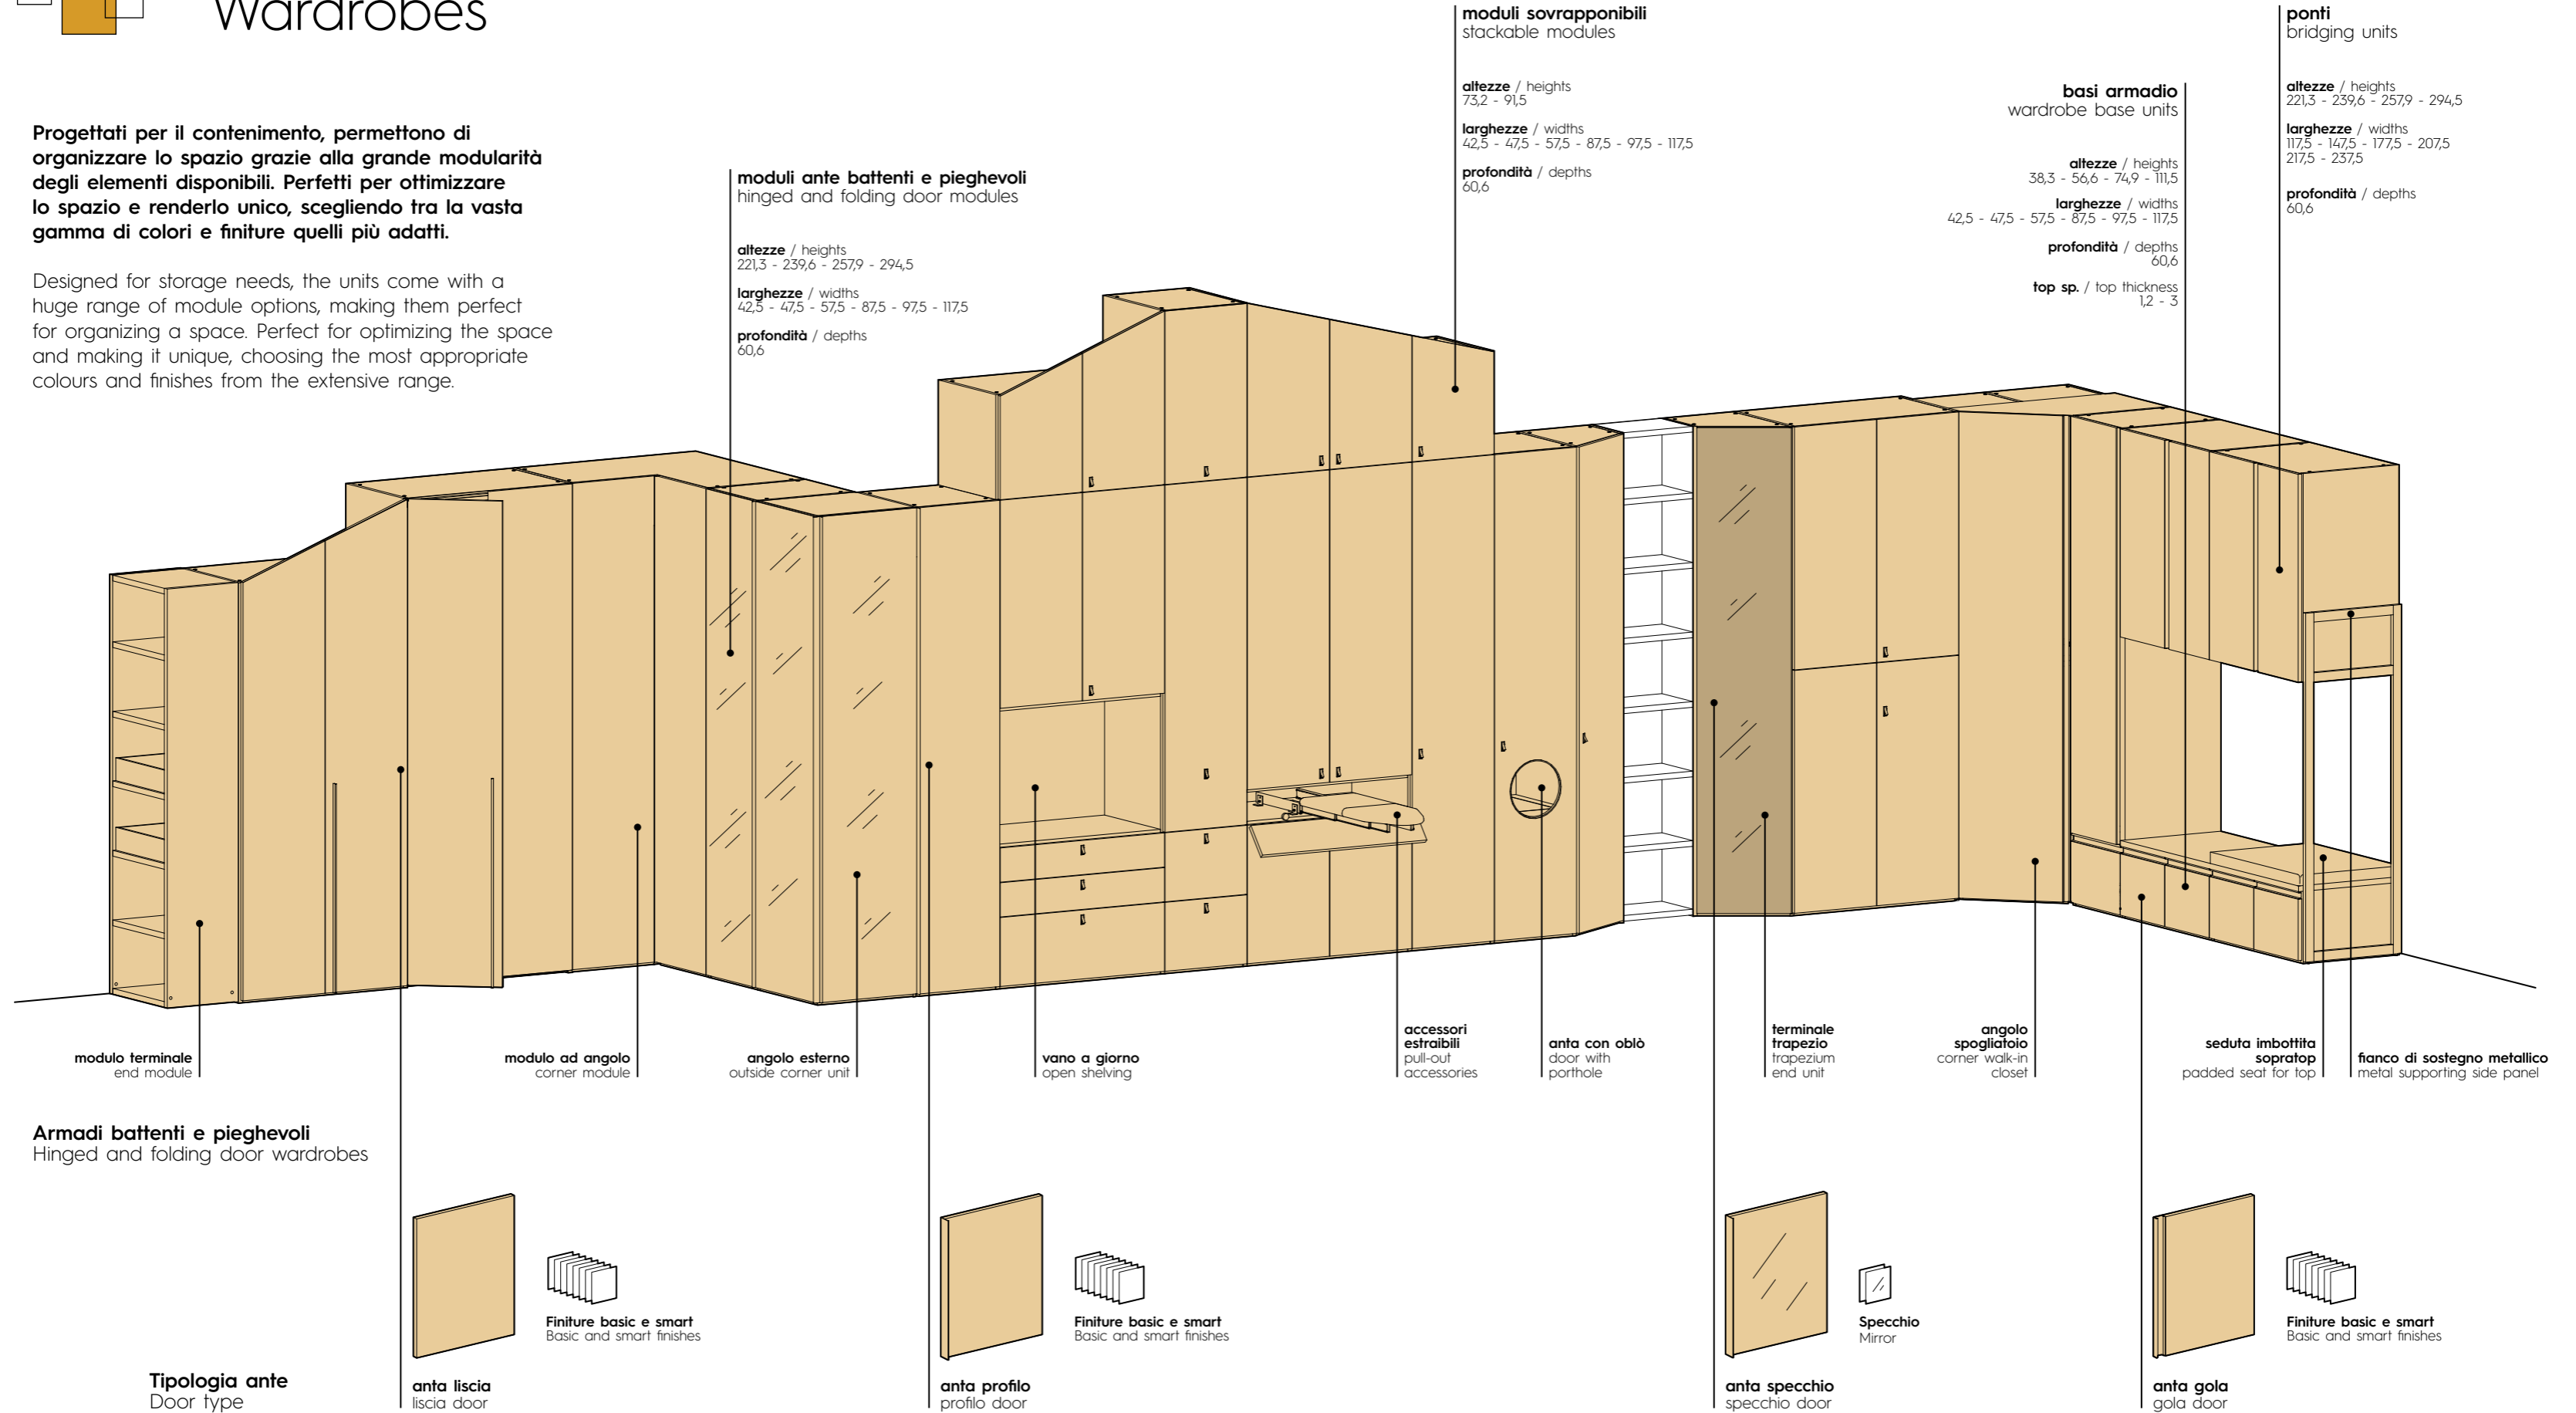

Armadi Wardrobes

Progettati per il contenimento, permettono di organizzare lo spazio grazie alla grande modularità degli elementi disponibili. Perfetti per ottimizzare lo spazio e renderlo unico, scegliendo tra la vasta gamma di colori e finiture quelli più adatti.

Designed for storage needs, the units come with a huge range of module options, making them perfect for organizing a space. Perfect for optimizing the space and making it unique, choosing the most appropriate colours and finishes from the extensive range.

moduli sovrapponibili
stackable modules

altezze / heights
73,2 - 91,5

larghezze / widths
42,5 - 47,5 - 57,5 - 87,5 - 97,5 - 117,5

profondità / depths
60,6

moduli ante battenti e pieghevoli
hinged and folding door modules

altezze / heights
221,3 - 239,6 - 257,9 - 294,5

larghezze / widths
42,5 - 47,5 - 57,5 - 87,5 - 97,5 - 117,5

profondità / depths
60,6

basi armadio
wardrobe base units

altezze / heights
38,3 - 56,6 - 74,9 - 111,5

larghezze / widths
42,5 - 47,5 - 57,5 - 87,5 - 97,5 - 117,5

profondità / depths
60,6

top sp. / top thickness
1,2 - 3

ponti
bridging units

altezze / heights
221,3 - 239,6 - 257,9 - 294,5

larghezze / widths
117,5 - 147,5 - 177,5 - 207,5 - 237,5

profondità / depths
60,6

modulo terminale
end module

modulo ad angolo
corner module

angolo esterno
outside corner unit

vano a giorno
open shelving

accessori estraibili
pull-out accessories

anta con oblò
door with porthole

terminale trapezio
trapezium end unit

angolo spogliatoio
corner walk-in closet

seduta imbottita
sopratop
padded seat for top

fianco di sostegno metallico
metal supporting side panel

Armadi battenti e pieghevoli
Hinged and folding door wardrobes

Tipologia ante
Door type

anta liscia
liscia door

Finiture basic e smart
Basic and smart finishes

anta profilo
profilo door

Finiture basic e smart
Basic and smart finishes

anta specchio
specchio door

Specchio
Mirror

anta gola
gola door

Finiture basic e smart
Basic and smart finishes