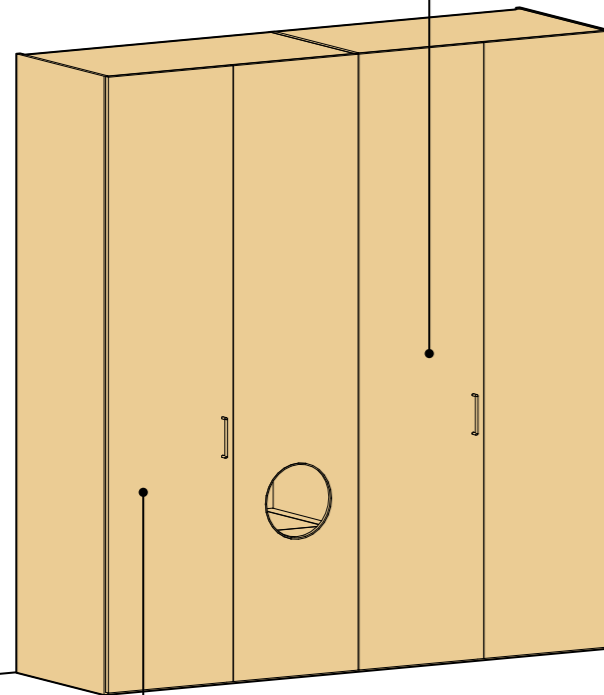

anta gola
gola door

Finiture basic e smart
Basic and smart finishes

Armadi Wardrobes

Service Service

altezze / heights
221,3 - 239,6 - 257,9 - 294,5

larghezze / widths
72,5 - 87,5 - 97,5 - 117,5

profondità / depths
72,4