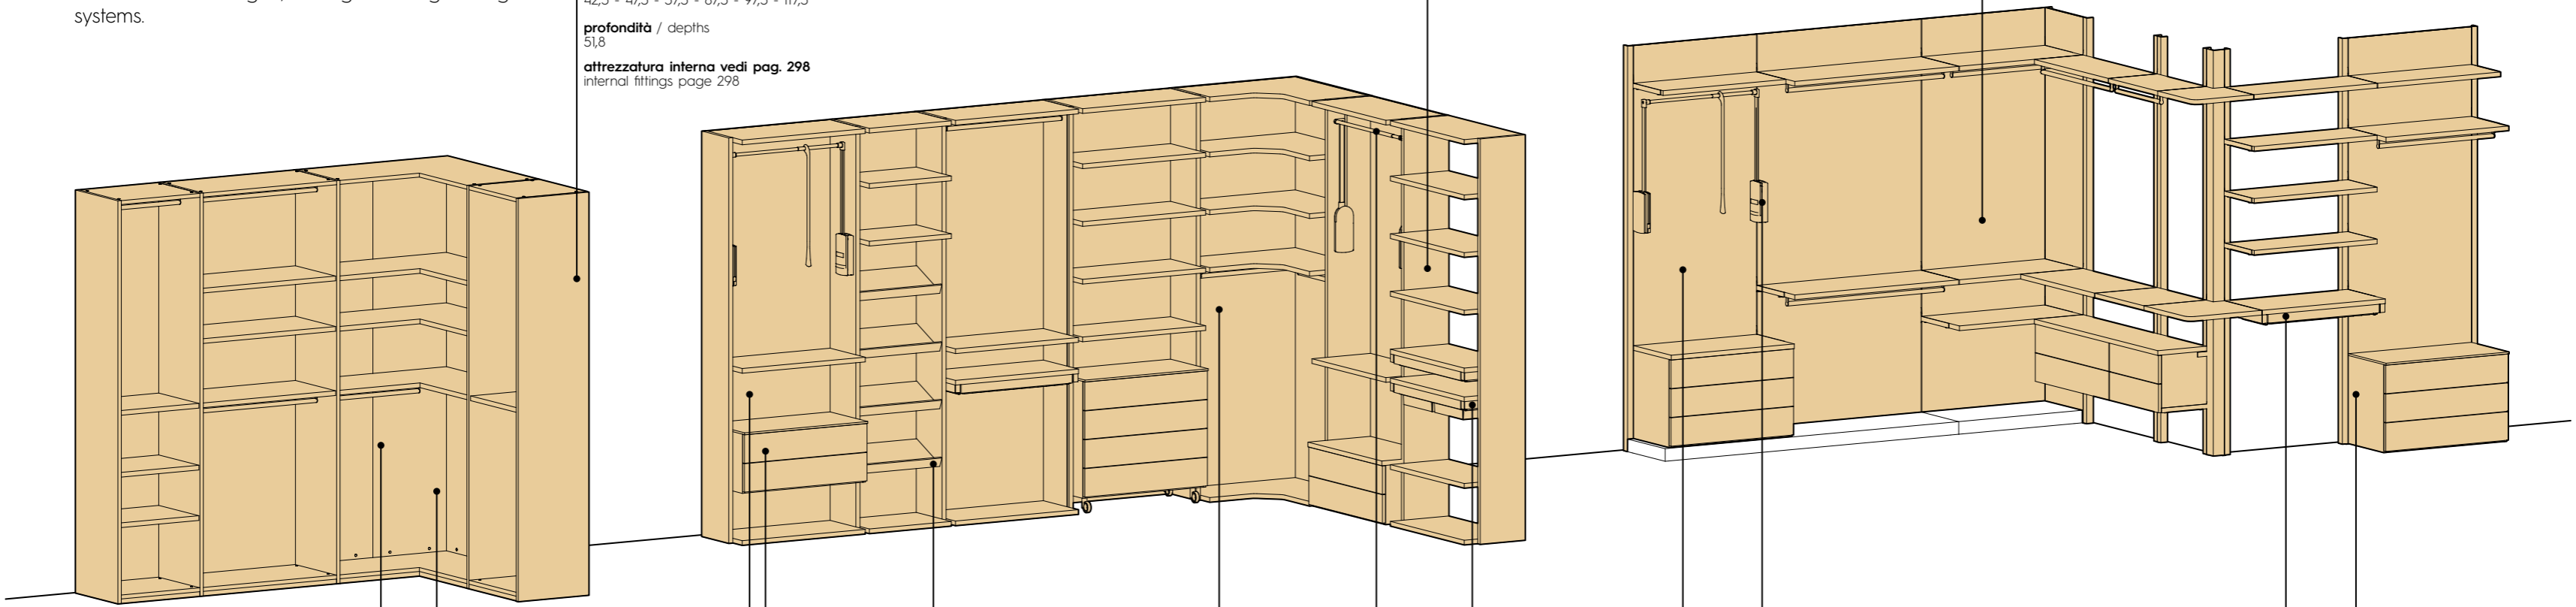

altezze / heights
221,3 - 239,6 - 257,9

larghezze / widths
45 - 60 - 90 - 120

profondità / depths
40,8 - 50,8

Attrezzatura interna
Internal fittings

modulo ad angolo
corner module

cassettiere
drawer units

a terra / floorstanding
sospese / wall-mounted
su ruote / on castors