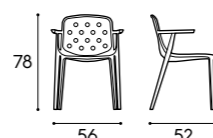

Sedie Chairs

Sedia in tecnopolimero
Technopolymer chair
J00, J21, J54 / J00, J21, J54

Finiture immagine / Finishes pictured
J54 / J54

Presente a pag. / Featured on page
65, 127

Sedia in tecnopolimero
Technopolymer chair
J00 / J00

Finiture immagine / Finishes pictured
J00 / J00

Presente a pag. / Featured on page
73

Sedie imbottite Upholstered chairs

Seduta imbottita / Upholstered chair
tutti i tessuti e feltro
all fabrics and felt

Basamento R1 in metallo
Metal R1 base
bianco / white

Finiture immagine / Finishes pictured
smooth T175, bianco / smooth T175, white

Presente a pag. / Featured on page
49, 77, 101, 175

Seduta imbottita / Upholstered chair
tutti i tessuti e feltro
all fabrics and felt

Basamento R2 in metallo
Metal R2 base
bianco, nero / white, black

Finiture immagine / Finishes pictured
feltro TF23, bianco / felt TF23, white

Presente a pag. / Featured on page
87, 145, 185

Seduta in tecnopolimero
Technopolymer seat
J00, J10, J23, J36 / J00, J10, J23, J36

Basamento R1 in metallo
Metal R1 base
bianco / white

Finiture immagine / Finishes pictured
J00 / J00

Seduta in tecnopolimero
Technopolymer seat
J00, J10, J23, J36 / J00, J10, J23, J36

Basamento R2 in metallo
Metal R2 base
bianco, nero / white, black

Finiture immagine / Finishes pictured
J10, nero / J10, black

Presente a pag. / Featured on page
21, 56, 110, 122

Seduta in ecopelle e gambe in metallo
Imitation leather seat and metal legs
bianco, testa di moro / white, dark brown

Finiture immagine / Finishes pictured
testa di moro / dark brown

Presente a pag. / Featured on page
63, 90, 104, 116