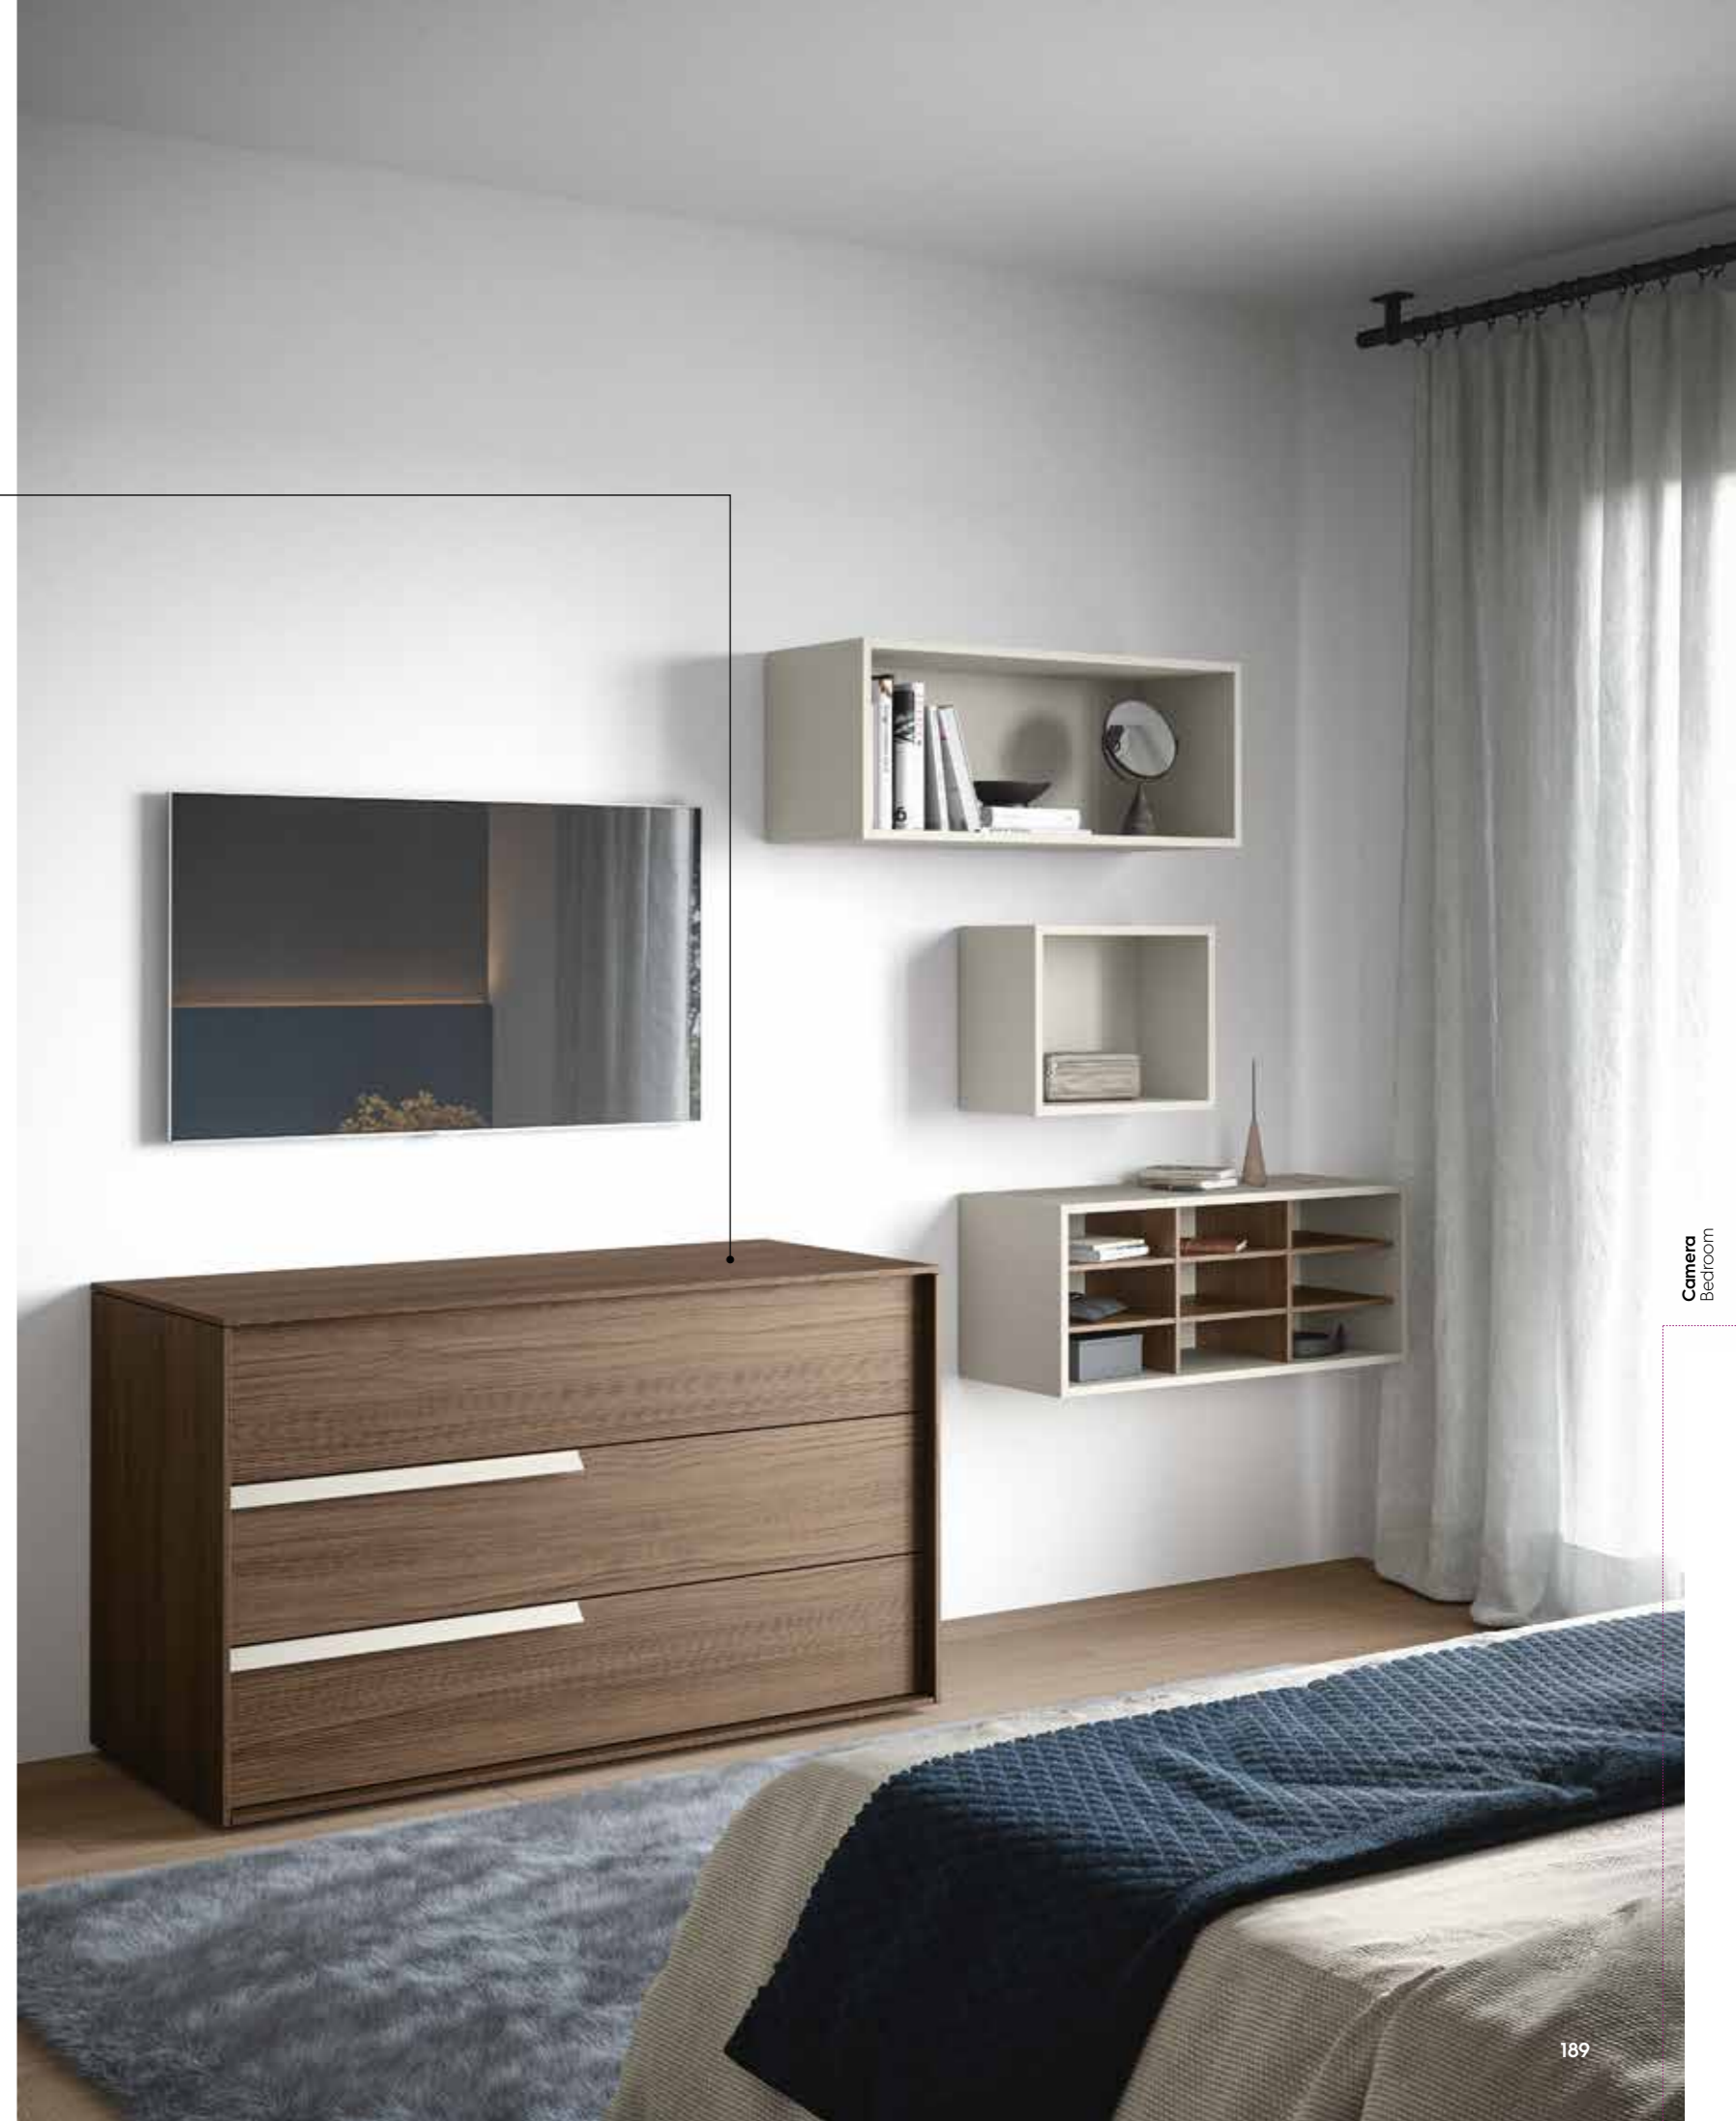

casellari con crociera
shelving units with pigeon hole
canapa, rovere cotto - pag. 280
canapa, rovere cotto - page 280

Turca R18Z stondato / rounded R18Z platform bed
canapa - pag. 309 / canapa - page 309

base in appoggio su pedana h 5,7 cm / base unit sitting on plinth H 5,7 cm
canapa, rovere cotto - pag. 280 / canapa, rovere cotto - page 280