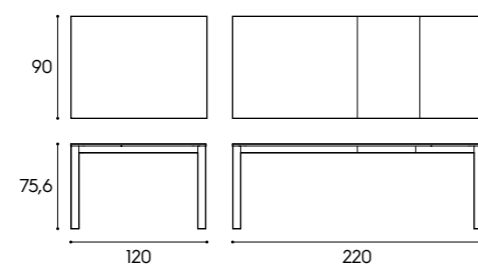

Lione Large

Piano sp. 1,8 cm / 1,8 cm-thick top
finiture basic e smart / basic and smart finishes

Gambe in metallo / Metal legs
bianco, lavagna / bianco, lavagna

Finiture immagine / Finishes pictured
bianco / bianco