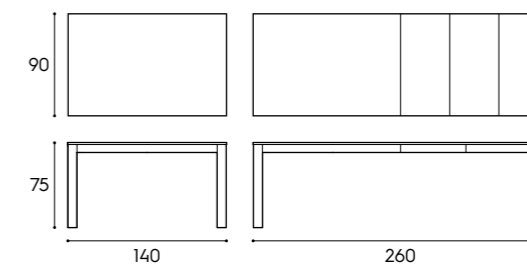

Corby

Piano sp. 1,8 cm / 1,8 cm-thick top
finiture basic e smart / basic and smart finishes

Gambe in metallo / Metal legs
bianco, lavagna / bianco, lavagna

Finiture immagine / Finishes pictured
bianco / bianco

Presente a pag. / Featured on page
21, 87, 104