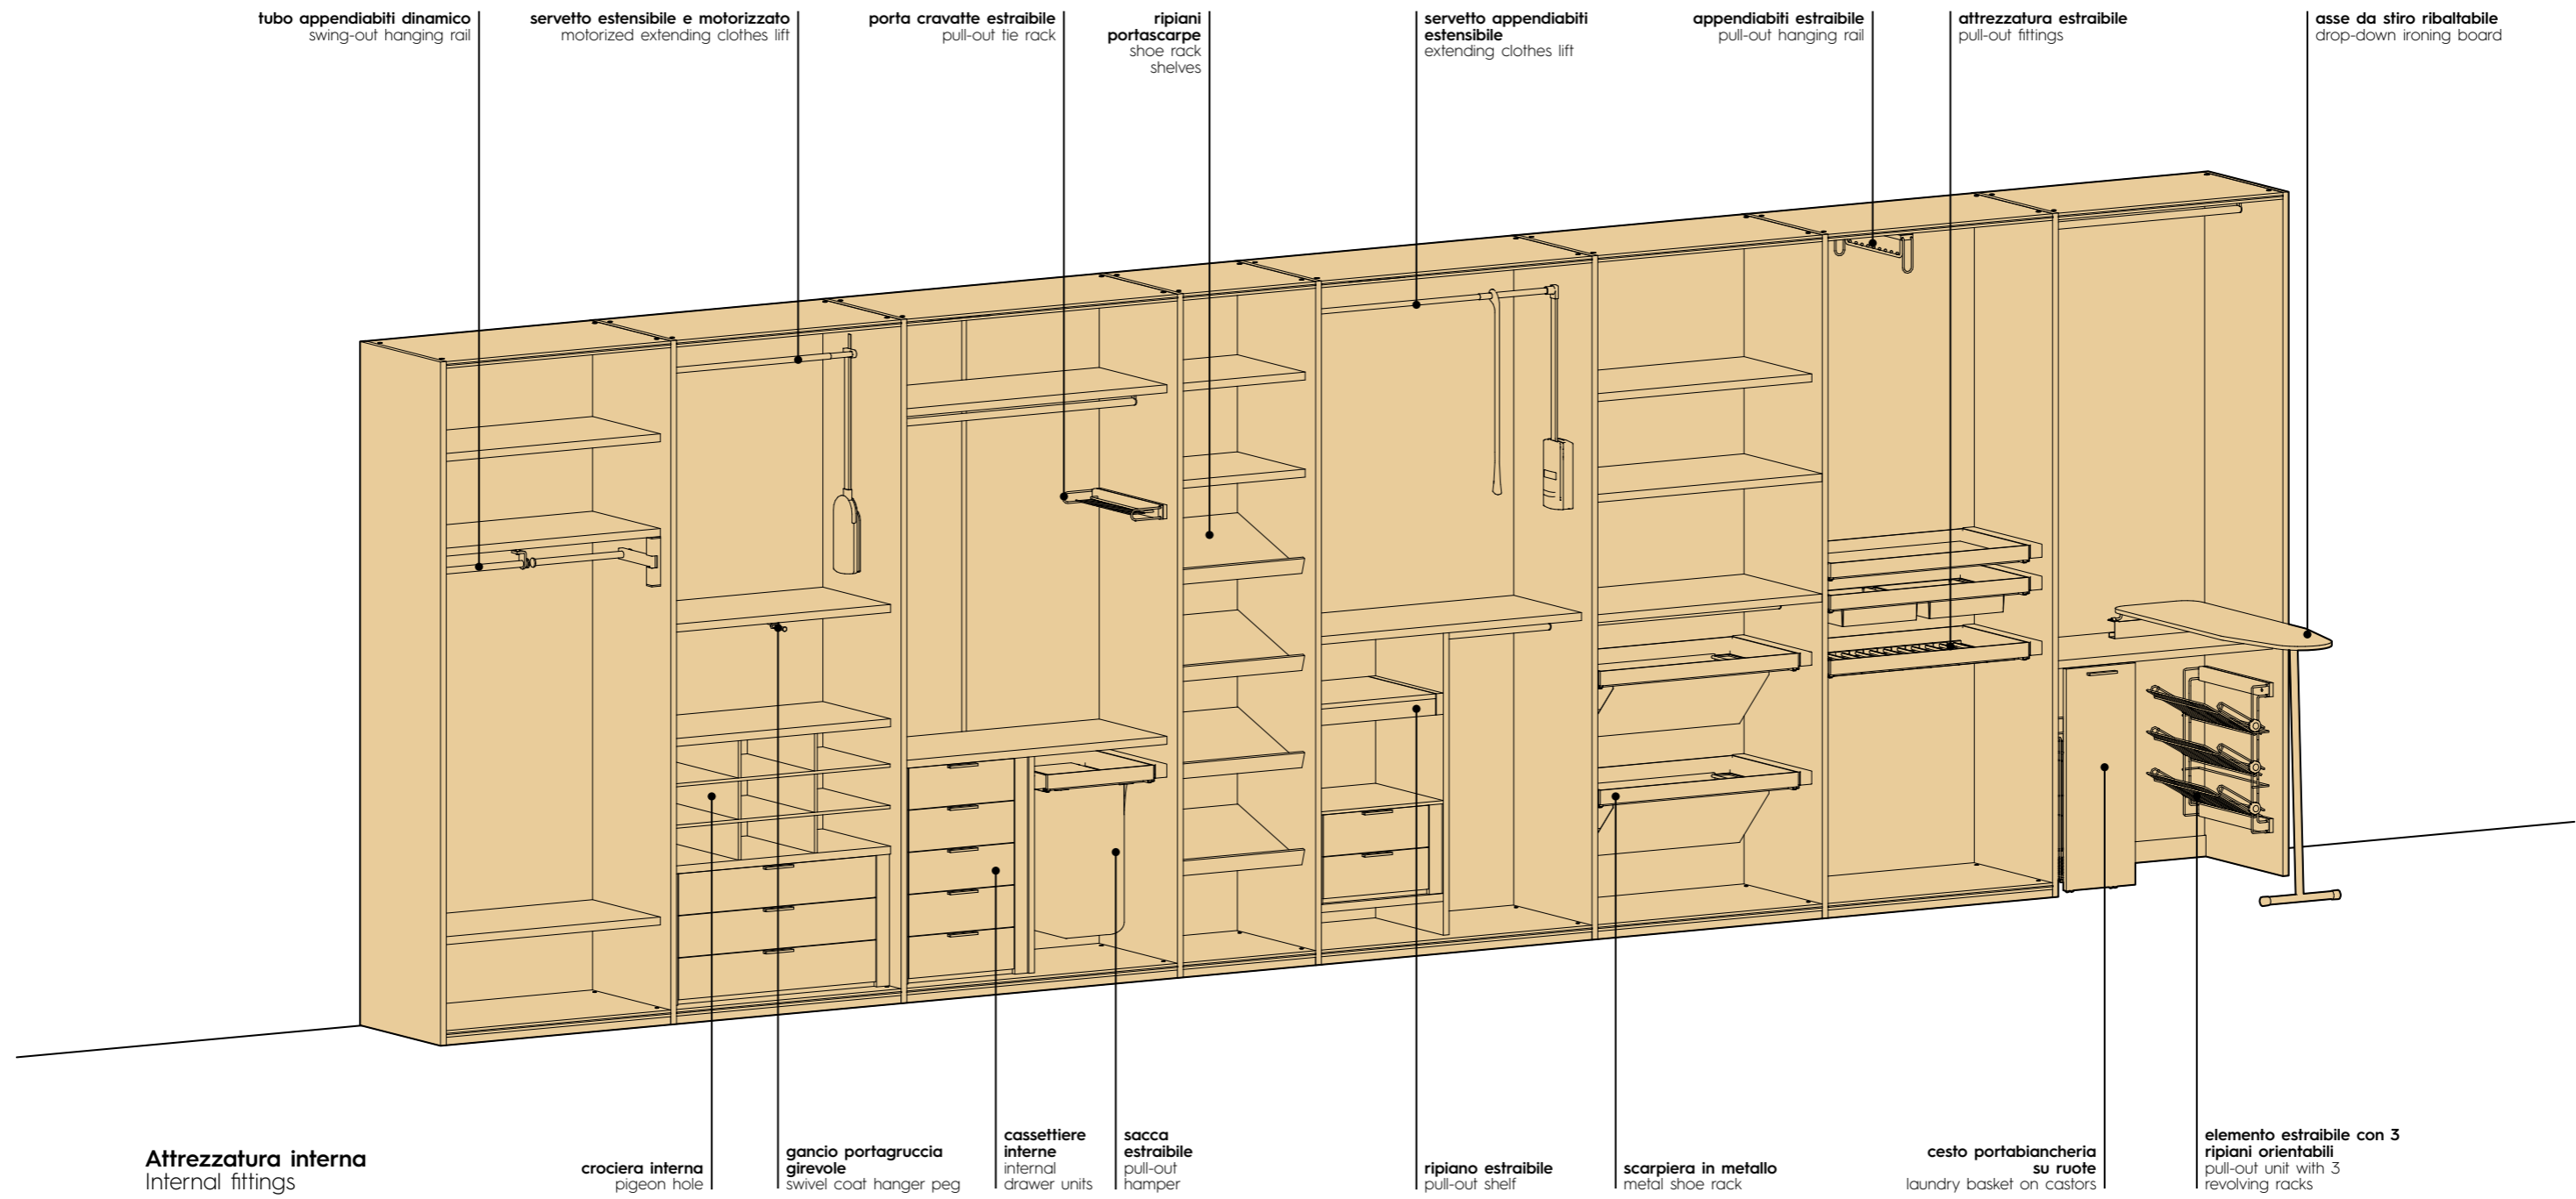

Armadi Wardrobes