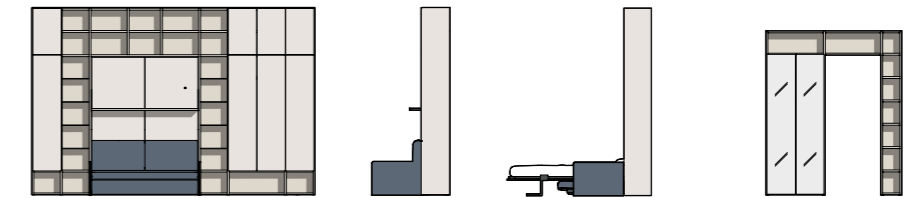

parete attrezzata
wall system

L / W 445,6 cm
H / H 294,5 cm
P / D 122 - 219 cm

L / W 213 cm
H / H 257,9 cm
P / D 35,4 cm

elementi / elements

libreria a terra / floorstanding bookcase

libreria con letto ribaltabile, divano e mensola / bookcase with drop-down bed, sofa and shelf