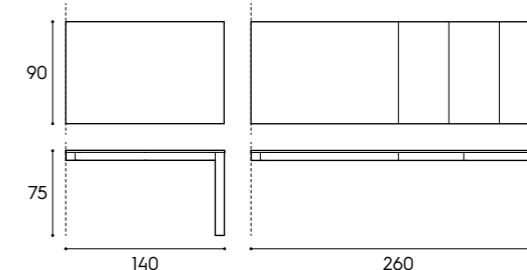

Corby penisola

Corby peninsula

Piano sp. 1,8 cm / 1,8 cm-thick top
finiture basic e smart / basic and smart finishes

Gambe in metallo / Metal legs
bianco, lavagna / bianco, lavagna

Finiture immagine / Finishes pictured
bianco / bianco

Presente a pag. / Featured on page
49, 77