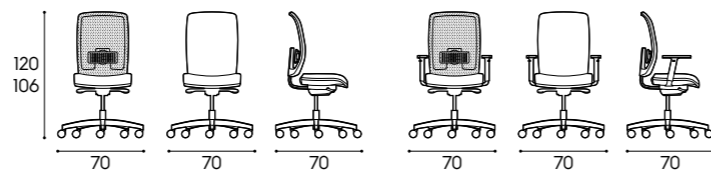

Sedie su ruote

Swivel chairs

Assen

Struttura / Frame
in nylon e rete / in nylon and mesh
nero / black

Seduta imbottita / Padded seat
tessuti per sedie su ruote
swivel chair fabrics

Basamento a 5 razze girevole
5-star swivel base
nero, cromato / black, chrome

Finiture immagine / Finishes pictured
TL32, nero / TL32, black

York

Struttura / Frame
in polipropilene e rete o polipropilene
in polypropylene and mesh
or polypropylene
nero / black

Seduta imbottita / Padded seat
tessuti per sedie su ruote
swivel chair fabrics

Basamento a 5 razze girevole
5-star swivel base
nero, cromato / black, chrome

Finiture immagine / Finishes pictured
TL32, nero / TL32, black

Basilea

Struttura / Frame
in tecnopolimero / in technopolymer
nero / black

Sedia imbottita / Padded chair
tessuti per sedie su ruote
swivel chair fabrics

Basamento a 5 razze girevole
5-star swivel base
nero, cromato / black, chrome

Finiture immagine / Finishes pictured
TL32, nero / TL32, black

Montreal

Struttura / Frame
in polipropilene / in polypropylene
nero / black

Sedia imbottita / Padded chair
tessuti per sedie su ruote
swivel chair fabrics

Basamento a 5 razze girevole
5-star swivel base
nero, cromato / black, chrome

Finiture immagine / Finishes pictured
TL32, nero / TL32, black

Sofia

Struttura / Frame
in tecnopolimero e rete
in technopolymer and mesh
nero / black

Seduta imbottita / Padded seat
tessuti per sedie su ruote
swivel chair fabrics

Basamento a 5 razze girevole
5-star swivel base
nero, cromato / black, chrome

Finiture immagine / Finishes pictured
TL32, nero / TL32, black

Laki

Struttura / Frame
in tecnopolimero / in technopolymer
nero / black

Sedia imbottita / Padded chair
TL30 e TL32 / TL30 and TL32

Basamento a 5 razze girevole
5-star swivel base
nero / black