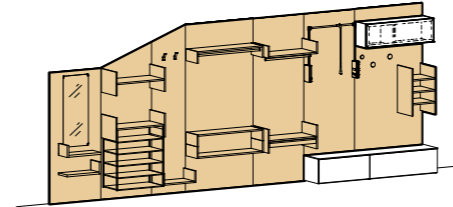

boiserie Cover / Cover wall panelling

03b - pag. 37