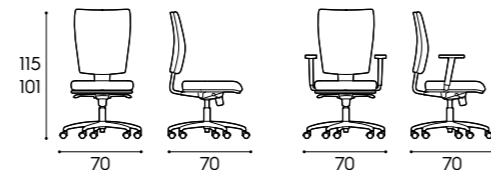

Struttura / Frame
in tecnopolimero / in technopolymer
nero / black

Sedia imbottita / Padded chair
TL30 e TL32 / TL30 and TL32

Basamento a 5 razze girevole
5-star swivel base
nero / black

Finiture immagine / Finishes pictured
TL32, nero / TL32, black