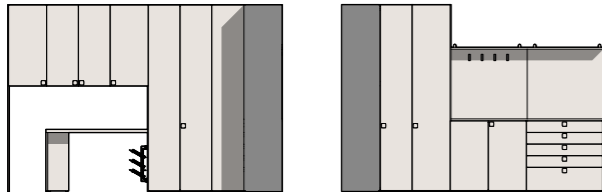

composizione garage
garage configuration

L / W 432,3 cm
H / H 294,5 cm
P / D 60,6 cm

L / W 412,3 cm
H / H 294,5 cm
P / D 61 cm

elementi / elements

- **armadio ponte** / bridging wardrobe
- **piano scrivania sp. 5 cm con fianco** / 5 cm-thick desk top with side panel
- **armadio battente** / hinged door wardrobe
- **basi armadio** / wardrobe base units
- **boiserie Arnad** / Arnad wall panelling
- **mensole sp. 3 cm** / 3 cm-thick shelves
- **ganci appendiabiti** / coat hooks

finiture / finishes

- **nuvola** / nuvola
- **brunito** / bronze