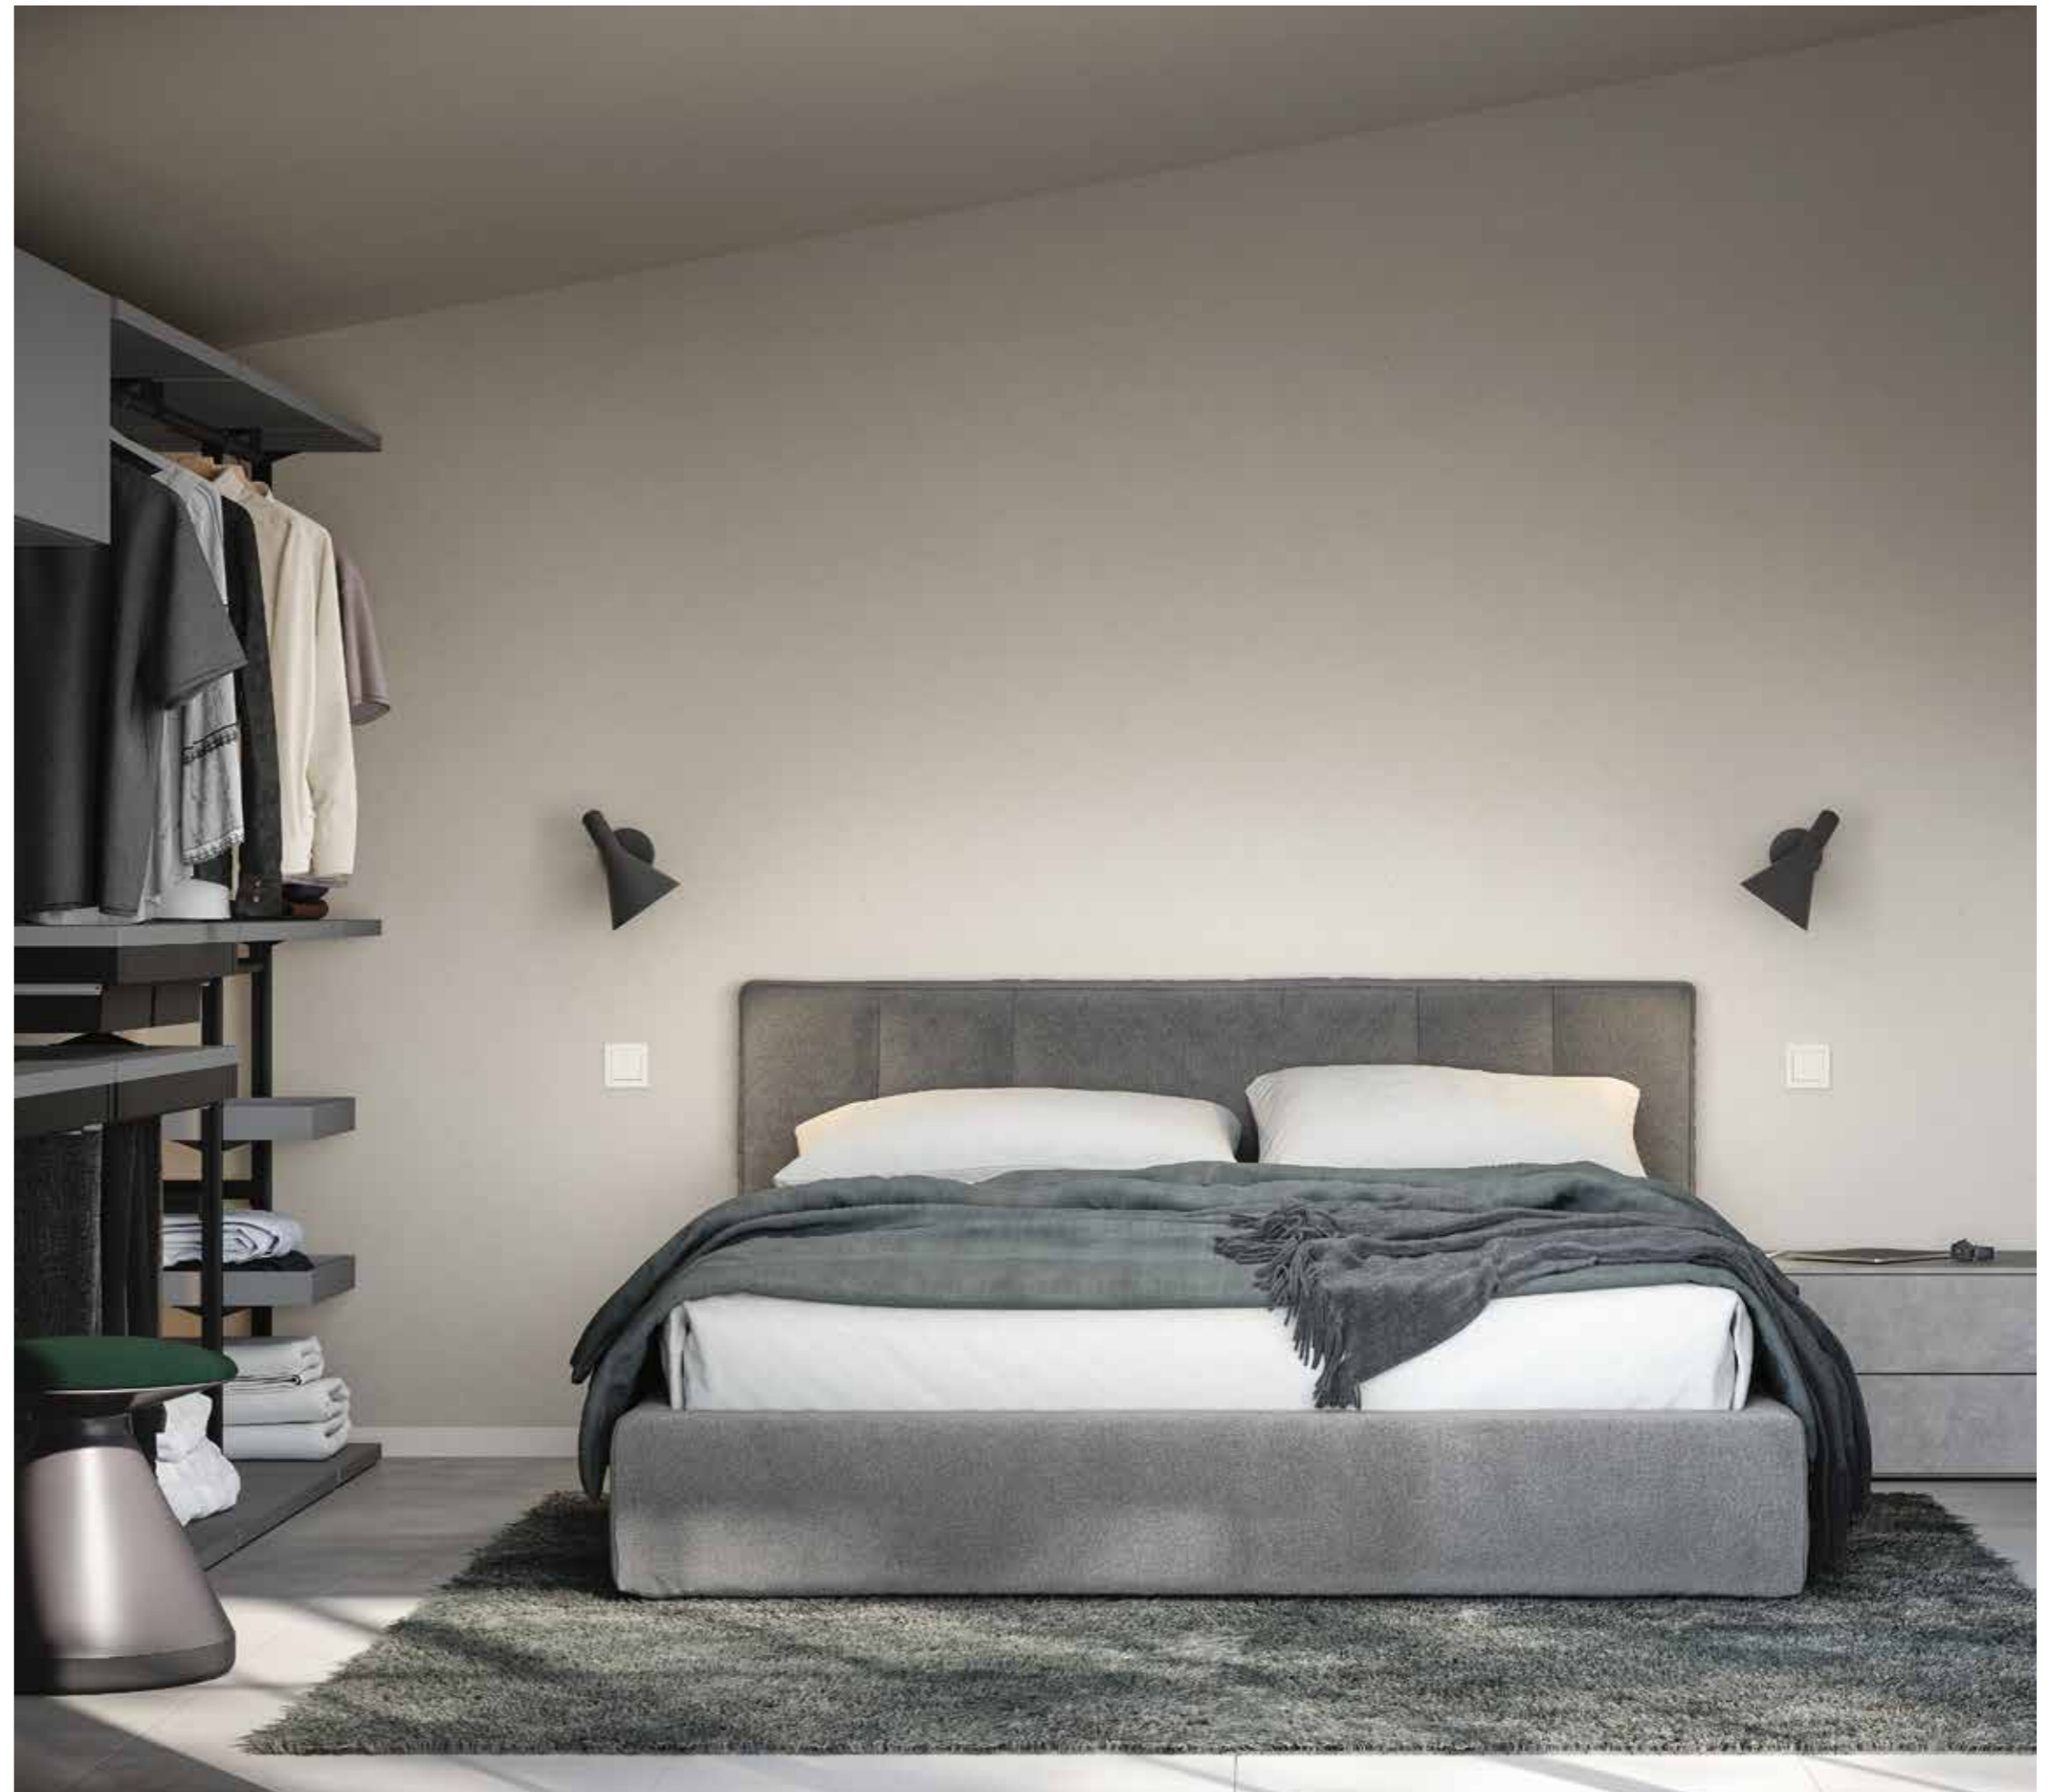

sedia Nice / Nice chair
TL31 - pag. 345 / TL31 - page 345

10a - 10b - 10c

Camera Bedroom

Una cabina armadio a vista progettata per donare carattere e versatilità alla camera mansardata. La flessibilità degli elementi modulabili in altezza permette di progettare un guardaroba organizzato anche in presenza di una parete ribassata.
An open walk-in closet designed to add character and versatility to an attic bedroom. The flexibility offered by the elements' different module heights means you can design an organized wardrobe even when dealing with a lower ceiling.