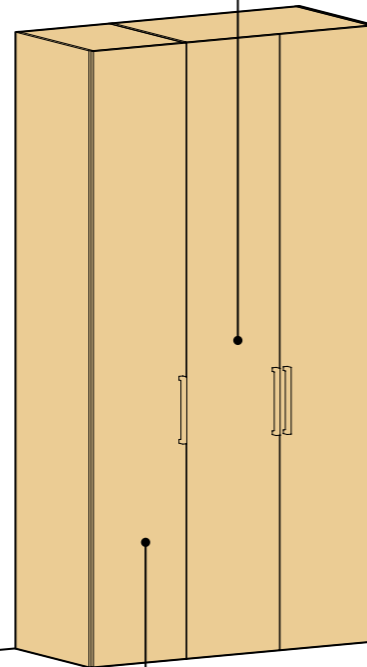

Armadi Service
Service cupboards

anta liscia
liscia door

Finiture basic e smart
Basic and smart finishes

Tipologia ante
Door type

Light Light

altezze / heights
221,3 - 257,9

larghezze / widths
42,9 - 87,6

profondità / depths
60,6