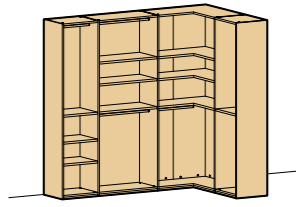

Cabine

Walk-in closets

cabina armadio / walk-in closet

12d - pag. 206