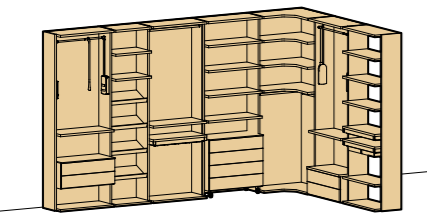

cabina a spalla / walk-in closet system with load-bearing side panels

11a - pag. 179