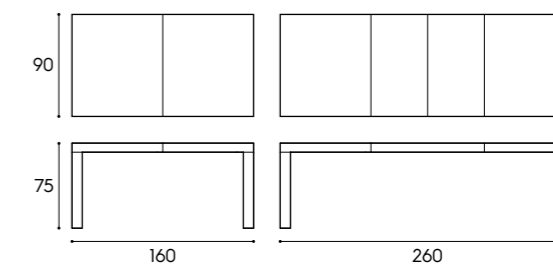

Monaco

Finiture / Finishes
calce, intonaco / calce, intonaco

Finiture immagine / Finishes pictured
calce / calce