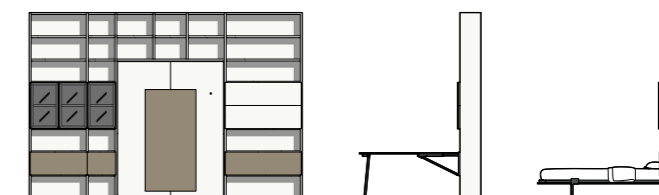

finiture / finishes

calce / calce
rovere cotto / rovere cotto
brunito / bronze

composizione libreria
bookcase configuration

L / W 430,6 cm
H / H 294,5 cm
P / D 40 - 193 - 219 cm

elementi / elements

libreria a terra / floorstanding bookcase
libreria con letto ribaltabile con tavolo / bookcase with drop-down bed with table