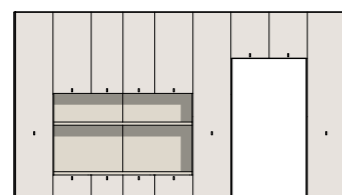

05a - 05b - **05c** - 05d

Soggiorno

Living room

parete attrezzata
wall system

L / W 332,4 cm
H / H 294,5 cm
P / D 61 cm

L / W 522,6 cm
H / H 294,5 cm
P / D 61 cm

elementi / elements

armadio battente / hinged door wardrobe
libreria a terra / floorstanding bookcase
armadio ponte / bridging wardrobe
mensola sp. 5 cm / 5 cm-thick shelf
piano in appoggio / sit-on-top top
boiserie Arnad / Arnad wall panelling
basi armadio / wardrobe base units